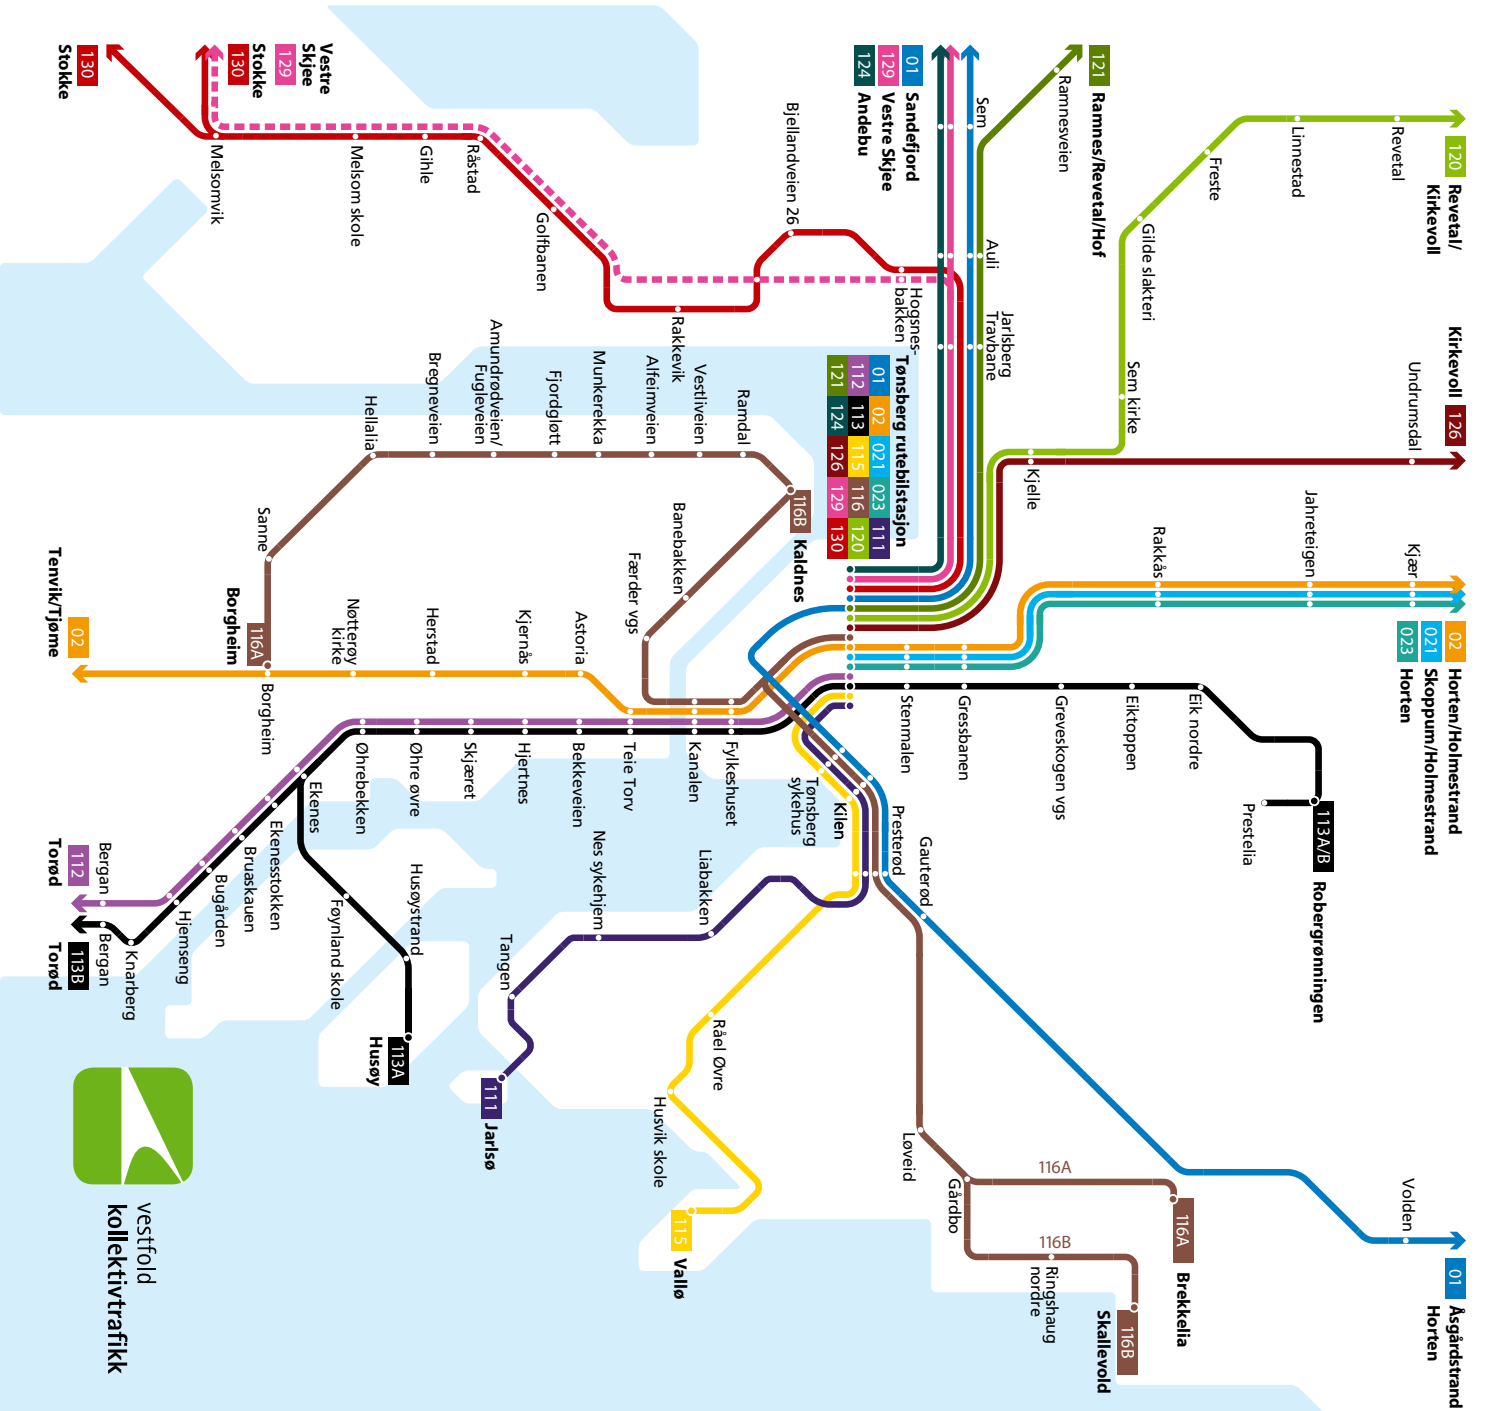

Fra Sandefjord rbst	1445	1500	1515	1530	1545	1600	1615	...	1645	1715	...	...	1815	...	1915	...	2015	...	2115	2215	2315	...
| Haukerød	1451	1506	1521	1536	1551	1606	1621	...	1651	1721	...	...	1821	...	1921	...	2021	...	2121	2221	2321	...
| Foksrud	1457	1512	1527	1542	1557	1612	1627	...	1657	1727	...	...	1827	...	1927	...	2027	...	2127	2227	2327	...
| Sørby	1510	1525	1540	1555	1610	1625	1640	...	1710	1740	...	...	1840	...	1940	...	2040	...	2140	2240	2340	...
| Sem	1520	1535	1550	1605	1620	1635	1650	...	1720	1750	...	...	1850	...	1950	...	2050	...	2150	2250	2350	...
Til Tønsberg rbst	1530	1545	1600	1615	1630	1645	1700	...	1730	1800	...	...	1900	...	2000	...	2100	...	2200	2300	0000	...
Fra Tønsberg rbst	1535	...	1605	...	1635	...	1705	...	1735	1805	...	...	1905	...	2005	...	2105	...	2205	2305	...	...
| Gauterød	1543	...	1613	...	1643	...	1713	...	1743	1813	...	...	1913	...	2013	...	2113	...	2213	2313	...	...
| Volden	1551	...	1621	...	1651	...	1721	...	1751	1821	...	...	1921	...	2021	...	2121	...	2221	2321	...	...
| Åsgårdstrand havn	1559	...	1629	...	1659	...	1729	...	1759	1829	...	...	1929	...	2029	...	2129	...	2229	2329	...	...
| Kjær	1604	...	1634	...	1704	...	1734	...	1804	1834	...	...	1934	...	2034	...	2134	...	2234	2334	...	...
| Bakkenteigen	1607	...	1637	...	1707	...	1737	...	1807	1837	...	...	1937	...	2037	...	2137	...	2237	2337	...	...
| Kirkebakken, Borre	1609	...	1639	...	1709	...	1739	...	1809	1839	...	...	1939	...	2039	...	2139	...	2239	2339	...	...
| Horten fergerleie	1615	...	1645	...	1715	...	1745	...	1815	1845	...	...	1945	...	2045	...	2145	...	2245	2345	...	...
Til Horten rbst	1620	...	1650	...	1720	...	1750	...	1820	1850	...	...	1950	...	2050	...	2150	...	2250	2350	...	...
Til Broomsveien	1625	...	1655	...	1725	...	1755	...	1825	1855	...	...	1955	...	2055	...	2155	...	2255	2355	...	...