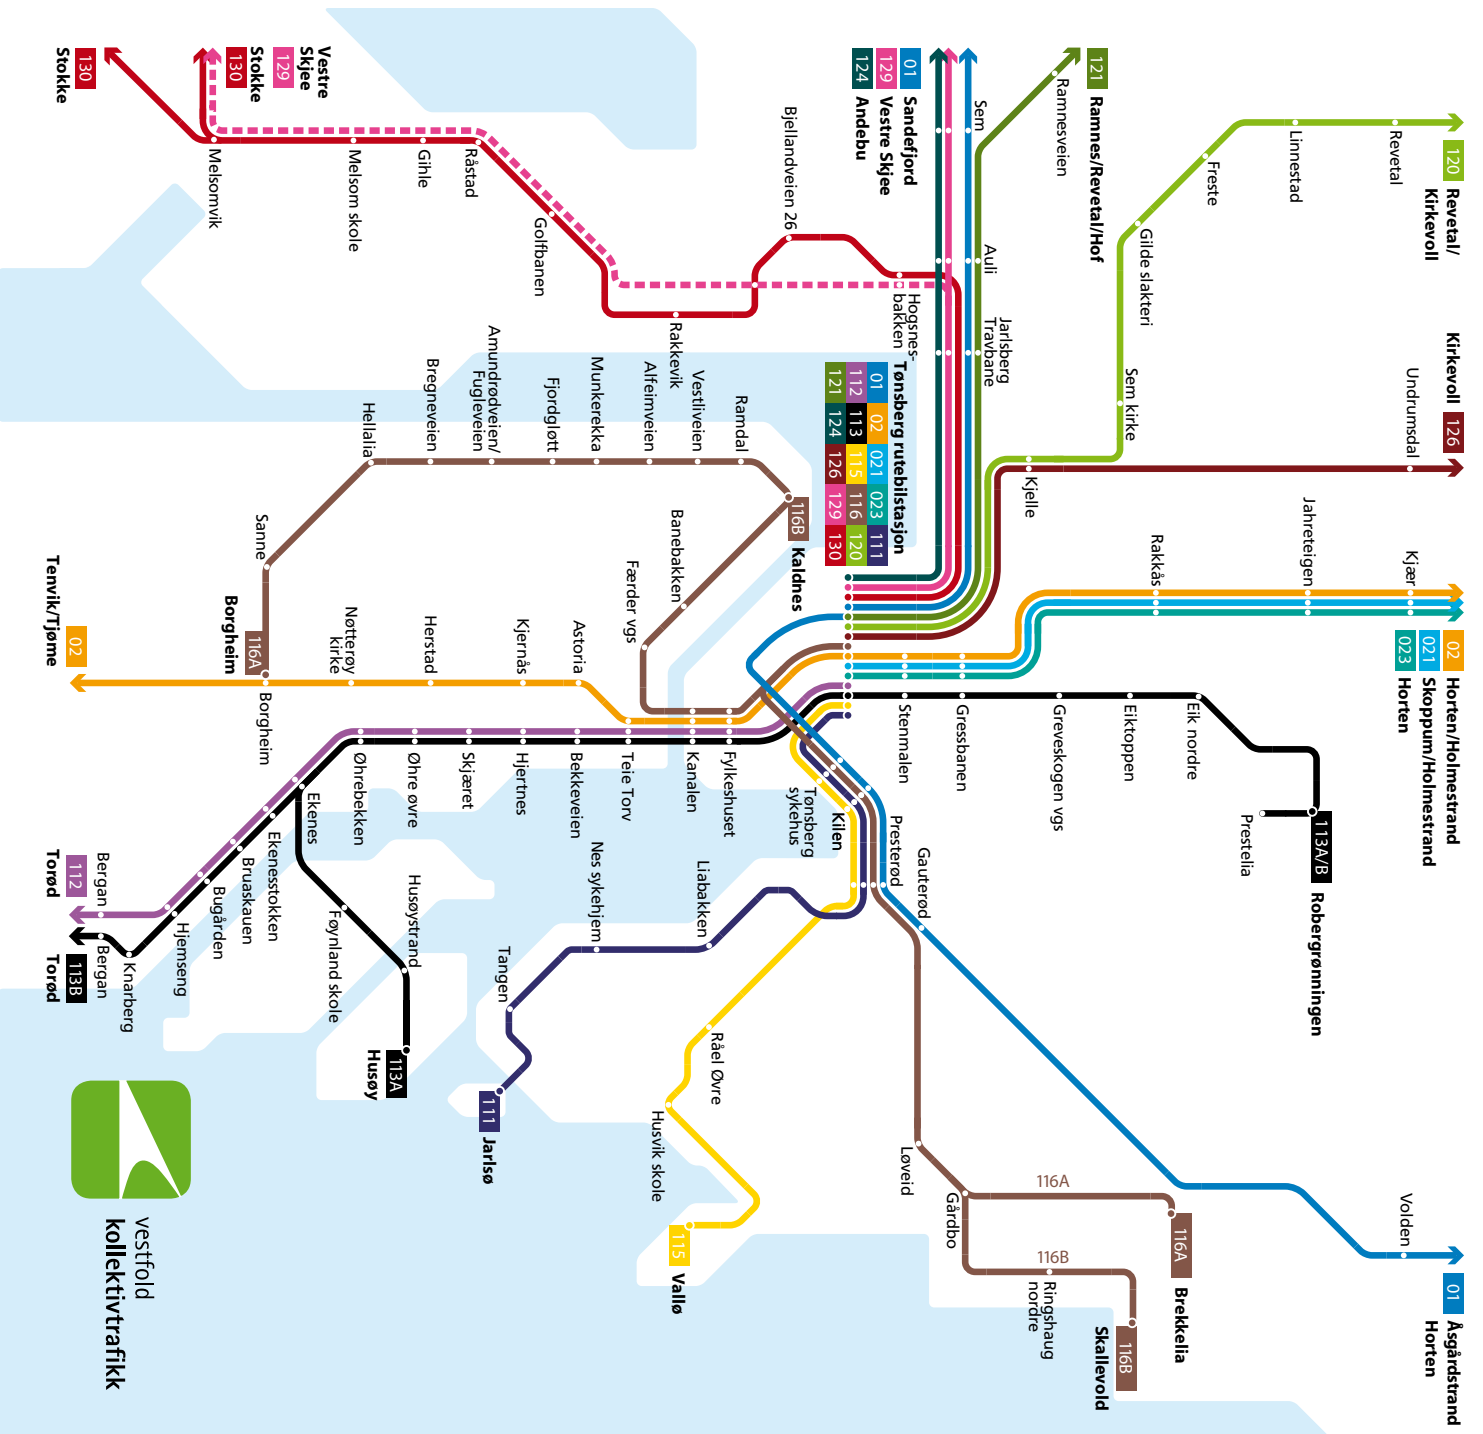

130 Stokke - Tønsberg

MANDAG-FREDAG

Fra Sørby	1447	1517	1547	1617	1647	1717	1747	1847	1947	2047	2147
| Myrvang	1448	1518	1548	1618	1648	1718	1748	1848	1948	2048	2148
| Stokke jbst	1452	1522	1552	1622	1652	1722	1752	1852	1952	2052	2152
| Sandskje	1456	1526	1556	1626	1656	1726	1756	1856	1956	2056	2156
| Storevahr	1458	1528	1558	1628	1658	1728	1758	1858	1958	2058	2158
| Åsly	1502	1532	1602	1632	1702	1732	1802	1902	2002	2102	2202
| Golfbanen	1506	1536	1606	1636	1706	1736	1806	1906	2006	2106	2206
| Rakkevik	1509	1539	1609	1639	1709	1739	1809	1909	2009	2109	2209
| Bjellandveien 26	1514	1544	1614	1644	1714	1744	1814	1914	2014	2114	2214
| Jarlsberg Travbane	1518	1548	1618	1648	1718	1748	1818	1918	2018	2118	2218
Til Tønsberg rbst	1525	1555	1625	1655	1725	1755	1825	1925	2025	2125	2225

vestfold
kollektivtrafikk