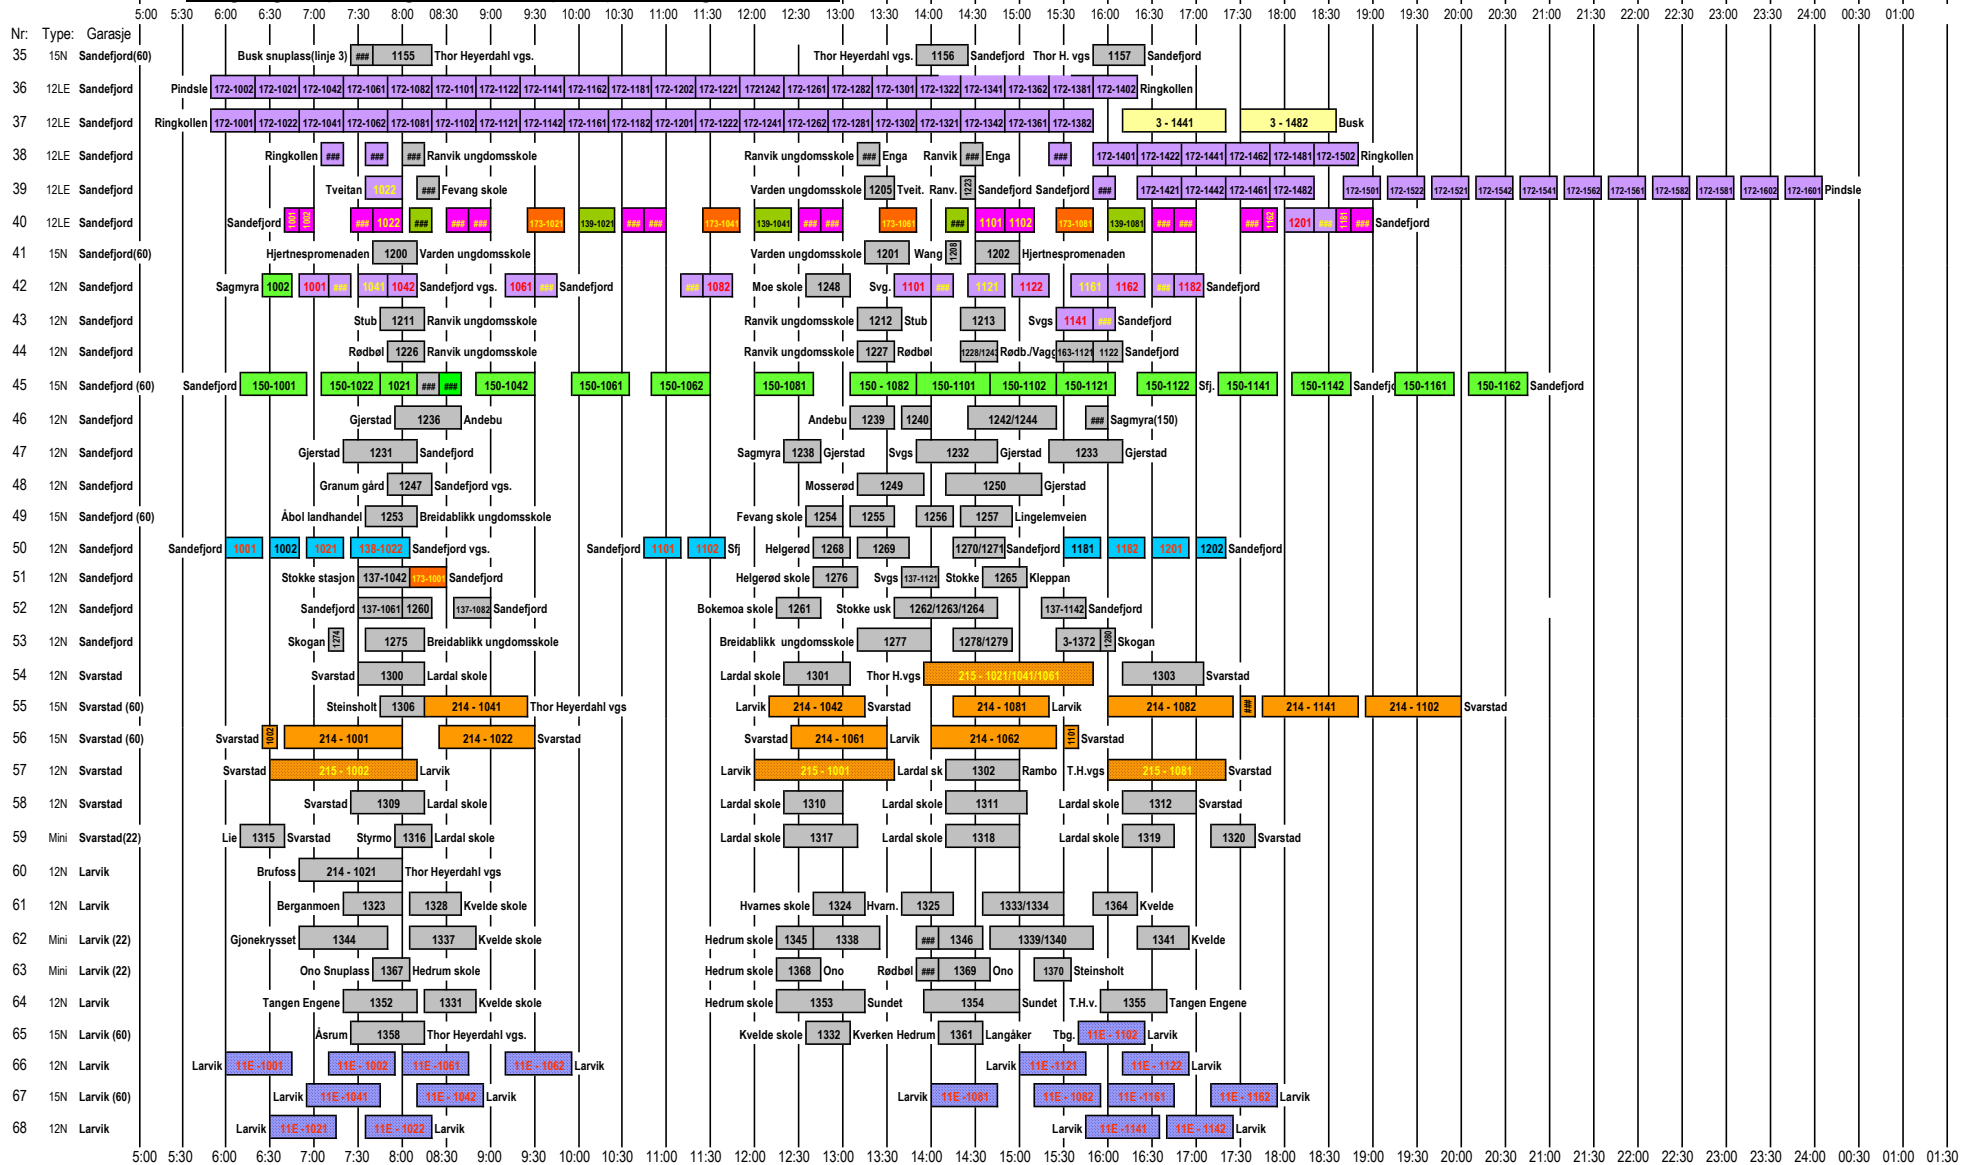

Mulig vogn disponering ruteområ 3 (Ro03) - hverdager med skole

Mulig vogn disponering ruteområd 3 (Ro03) - hverdager med skole

- Linje 3:** Gjekstad-Sandefjord-Larvik-Veldre
- Linje 4:** Sandefjord lufthavn-Fokserød-Sandefjord-Tjølling-Larvik-Stavern
- Linje 11E:** Tønsberg - Larvik
- Linje 137:** Sandefjord-Unneberg-Stokke
- Linje 138:** Sandefjord-Helgerød-Stokke
- Linje 139:** Mosserød - Hasle
- Linje 150:** Sandefjord-Kodal-Andebu
- Linje 161:** Helgerød - Sollekka (-Natholmen)
- Linje 165:** Sandefjord-Vardenveien-Vesterøya skole-T
- Linje 169:** Sandefjord-Framnes-Vesterøya skole
- Linje 172:** Ringkollen-Sandefjord-Krokemoa-Pindsle
- Linje 173:** Sandefjord-Ranvik usk-Virik
- Linje 206:** Helgerød-Stavern-Larvik
- Linje 207:** Larvik -Kjøse
- Linje 208:** Nordbyen-Larvik-Nevlungshavn
- Linje 210:** Hagalia-Larvik-Rekkevik
- Linje 214:** Svarstad-Kvelde-Larvik
- Linje 215:** Svarstad-Hvames-Larvik
- Linje 220:** Eftang-Ula-Klåstad-Tjøllingvollen-Thor Heyerdahl
- Linje 221:** Kjerringvik-Klåstad-Tjøllingvollen
- Linje 222:** Auby-Vemingen-Tjølling (Kauvang-Thor Heyerdahl vgs)
- 03-1092:** Eksempel på avganger kun skoledager i rutetabell
- 1100:** Eksempel på skoleruter