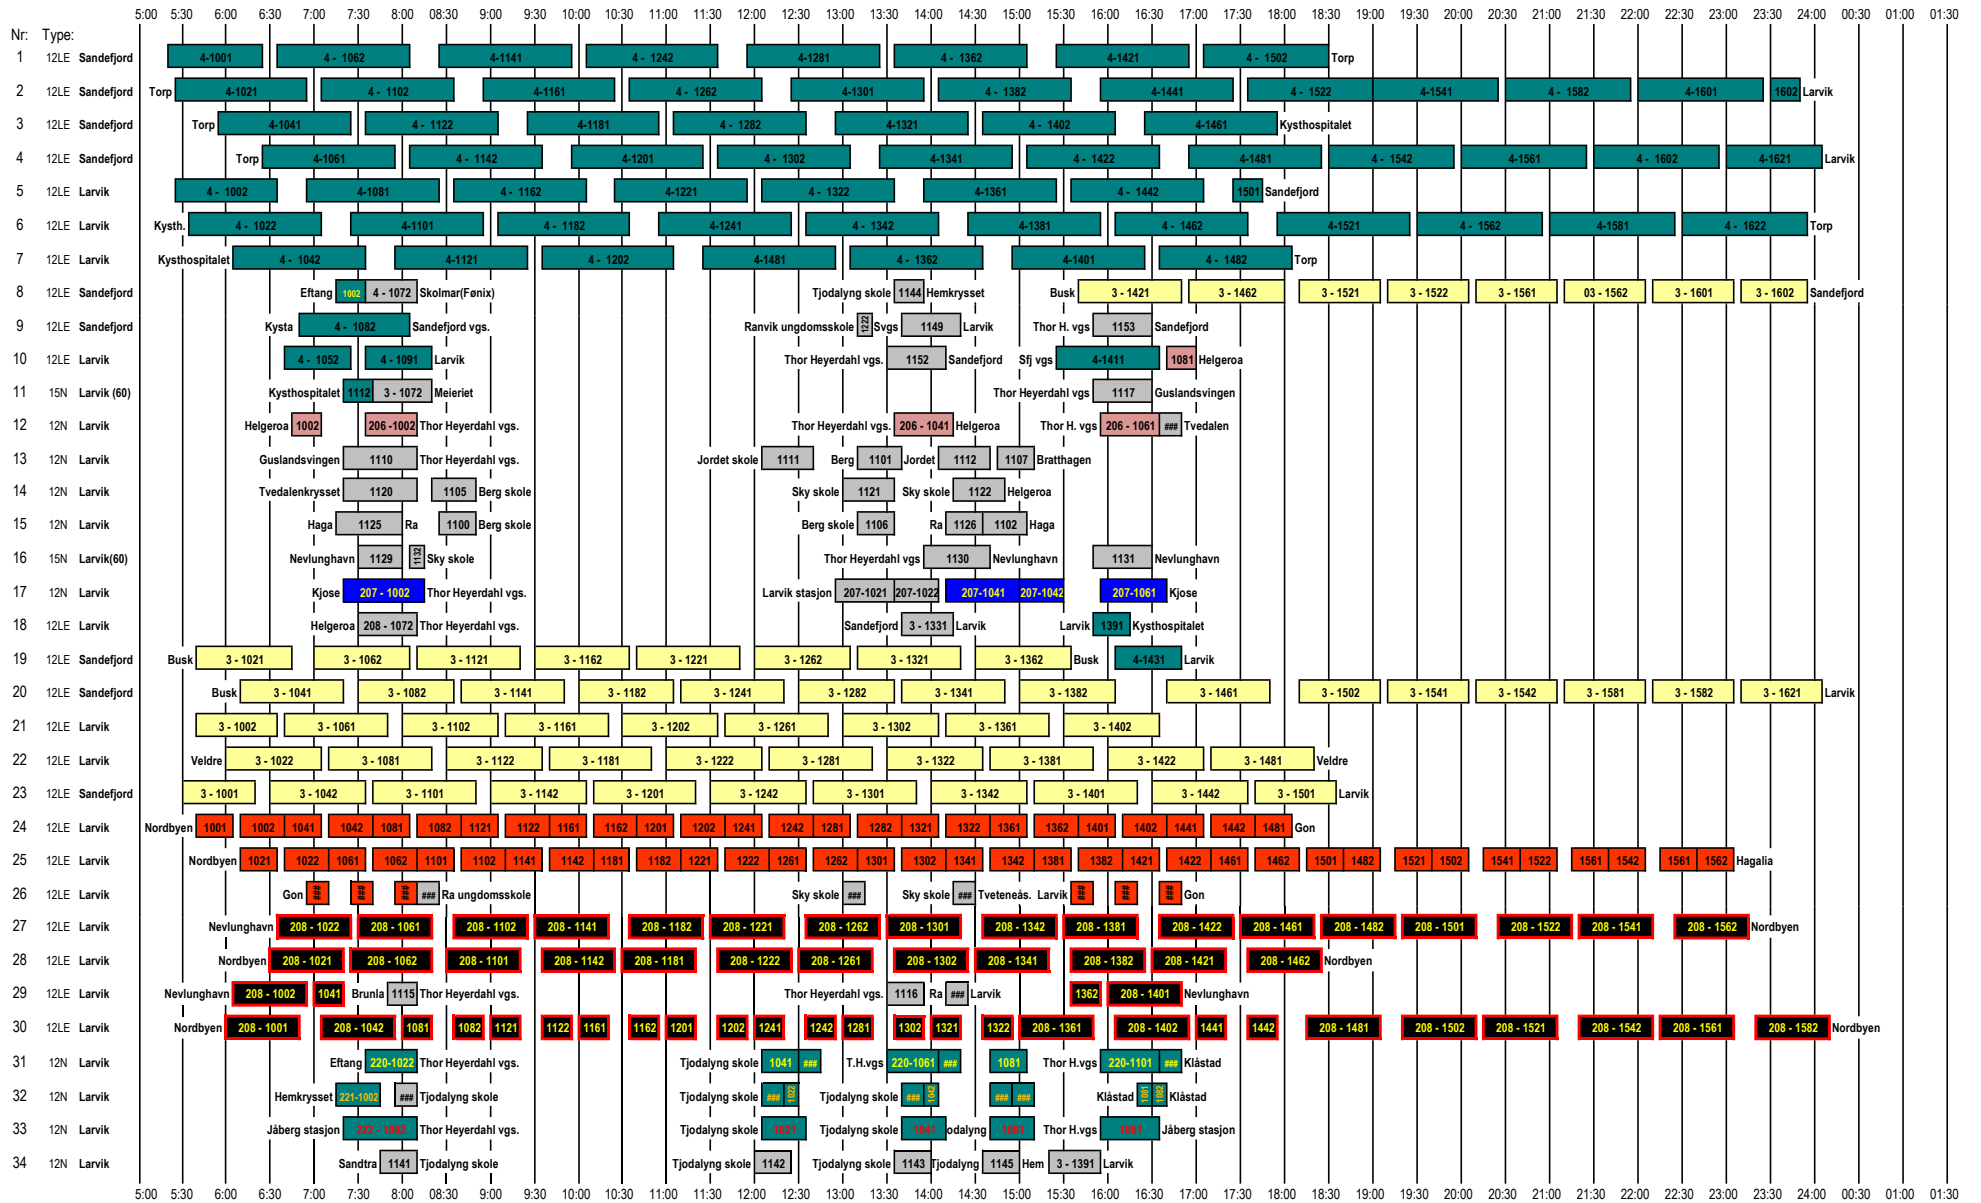

Mulig vogn disponering ruteområ 3 (Ro03) - hverdager med skole

Mulig vogn disponering ruteområd 3 (Ro03) - hverdager med skole

- Linje 3:** Gjekstad-Sandefjord-Larvik-Veldre
- Linje 4:** Sandefjord lufthavn-Fokserød-Sandefjord-Tjølling-Larvik-Stavern
- Linje 11E:** Tønsberg - Larvik
- Linje 137:** Sandefjord-Unneberg-Stokke
- Linje 138:** Sandefjord-Helgerød-Stokke
- Linje 139:** Mosserød - Hasle
- Linje 150:** Sandefjord-Kodal-Andebu
- Linje 161:** Helgerød - Sollekka (-Natholmen)
- Linje 165:** Sandefjord-Vardenveien-Vesterøya skole-T
- Linje 169:** Sandefjord-Framnes-Vesterøya skole
- Linje 172:** Ringkollen-Sandefjord-Krokemoa-Pindsle
- Linje 173:** Sandefjord-Ranvik usk-Virik
- Linje 206:** Helgerød-Stavern-Larvik
- Linje 207:** Larvik -Kjøse
- Linje 208:** Nordbyen-Larvik-Nevlungshavn
- Linje 210:** Hagalia-Larvik-Rekkevik
- Linje 214:** Svarstad-Kvelde-Larvik
- Linje 215:** Svarstad-Hvames-Larvik
- Linje 220:** Eftang-Ula-Klåstad-Tjøllingvollen-Thor Heyerdahl
- Linje 221:** Kjerringvik-Klåstad-Tjøllingvollen
- Linje 222:** Auby-Vemingen-Tjølling (Kauvang-Thor Heyerdahl vgs)
- 03-1092:** Eksempel på avganger kun skoledager i rutetabell
- 1100:** Eksempel på skoleruter