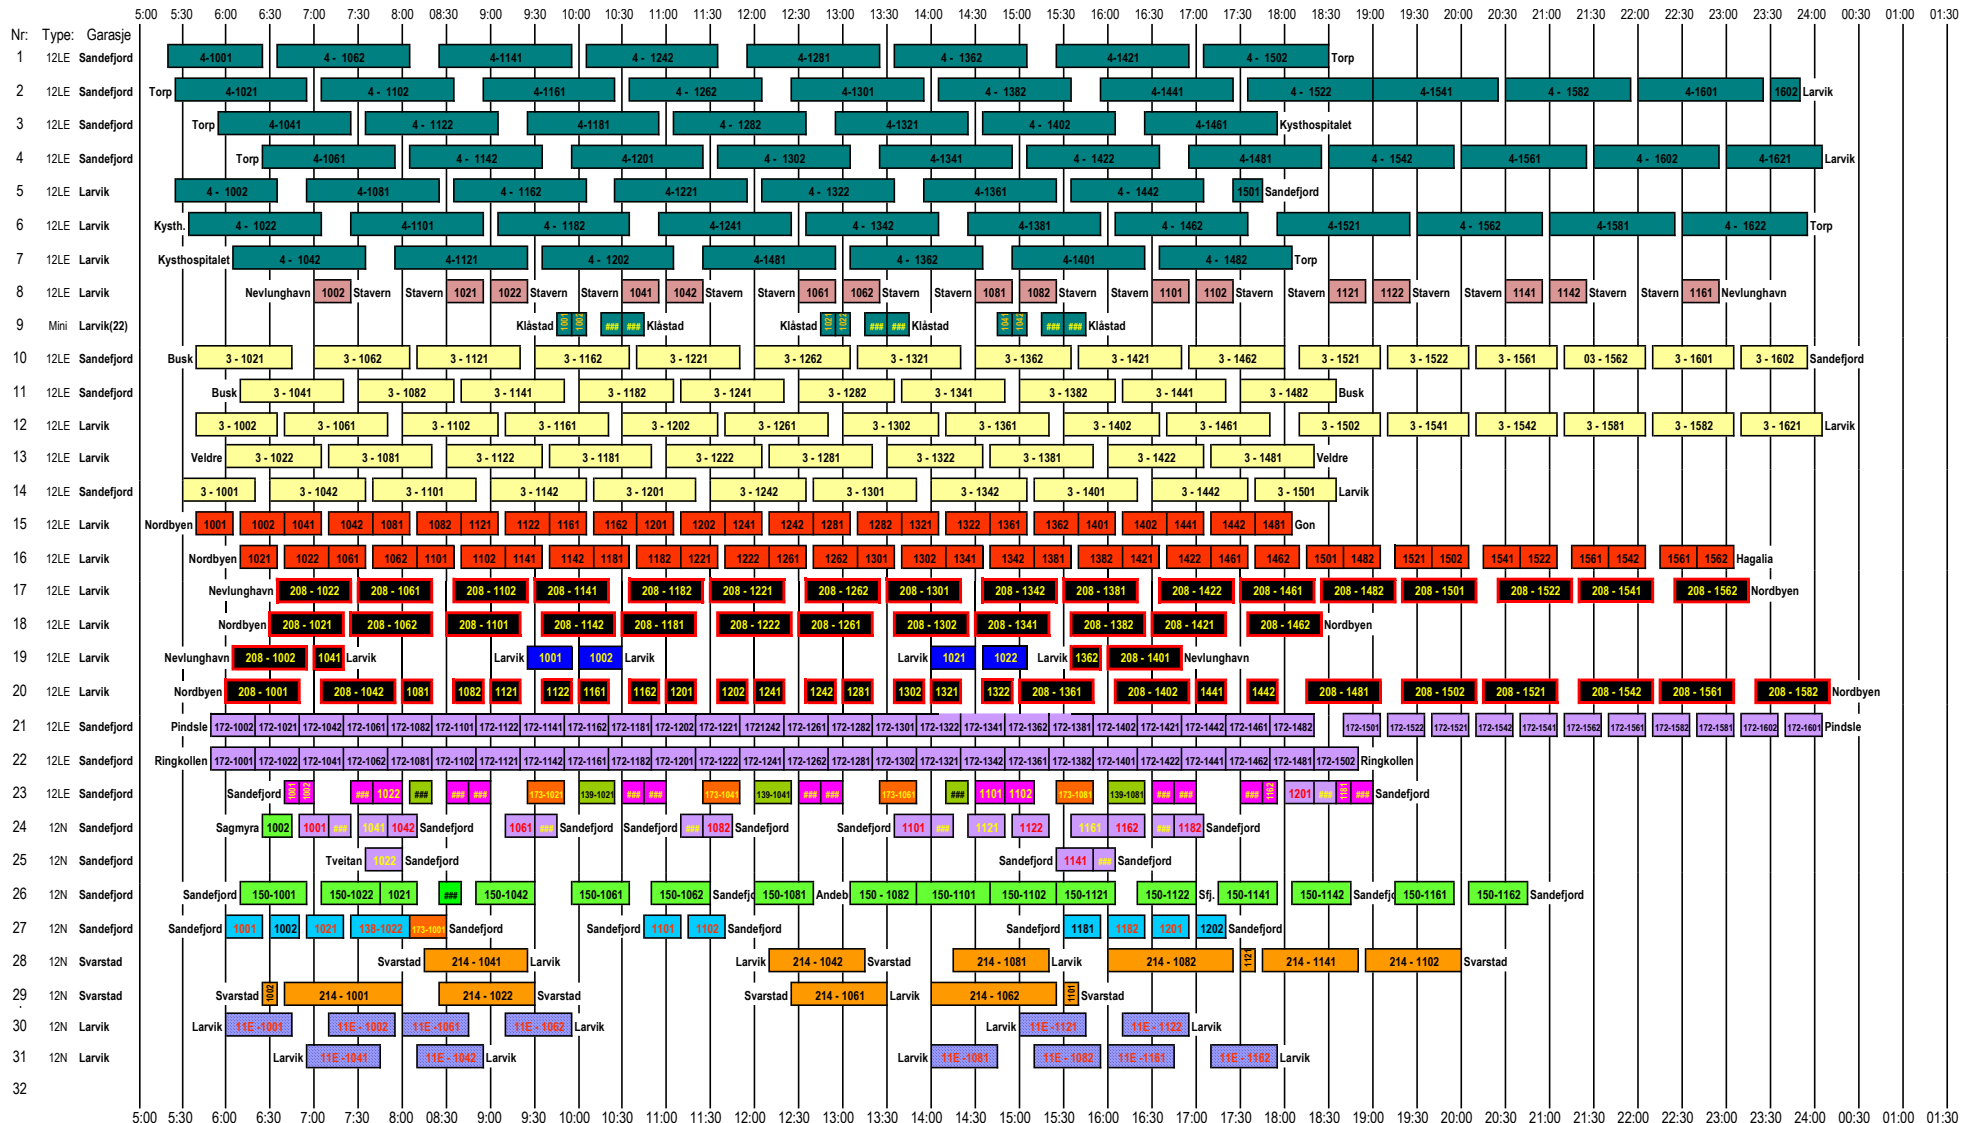

Mulig vogndisponering ruteområde 3 (Ro03) - sommer

- Linje 3: Gjekstad-Sandefjord-Larvik-Veldre
- Linje 4: Sandefjord lufthavn-Fokserød-Sandefjord-Tjølling-Larvik-Stavern
- Linje 11E: Tønsberg - Larvik
- Linje 137: Sandefjord-Unneberg-Stokke
- Linje 138: Sandefjord-Helgerød-Stokke
- Linje 139: Mossesørd - Hasle
- Linje 150: Sandefjord-Kodal-Andebu
- Linje 169: Helgerød - Solleokka (Natholmen)
- Linje 172: Sandefjord-Vardenveien-Vesterøya skole-T
- Linje 173: Sandefjord-Framnes-Vesterøya skole
- Linje 196: Ringkollen-Sandefjord-Krokemoa-Pindse
- Linje 197: Sandefjord-Ranvik usk-Virik
- Linje 206: Helgerøa-Stavern-Larvik
- Linje 207: Larvik - Kjøse
- Linje 208: Nordbyen-Larvik-Nevlungshavn
- Linje 210: Hagalia-Larvik-Rekkevik
- Linje 214: Svarstad-Kvelde-Larvik
- Linje 220: Eftang-Ula-Klåstad
- Linje 221: Kjerringvik-Klåstad