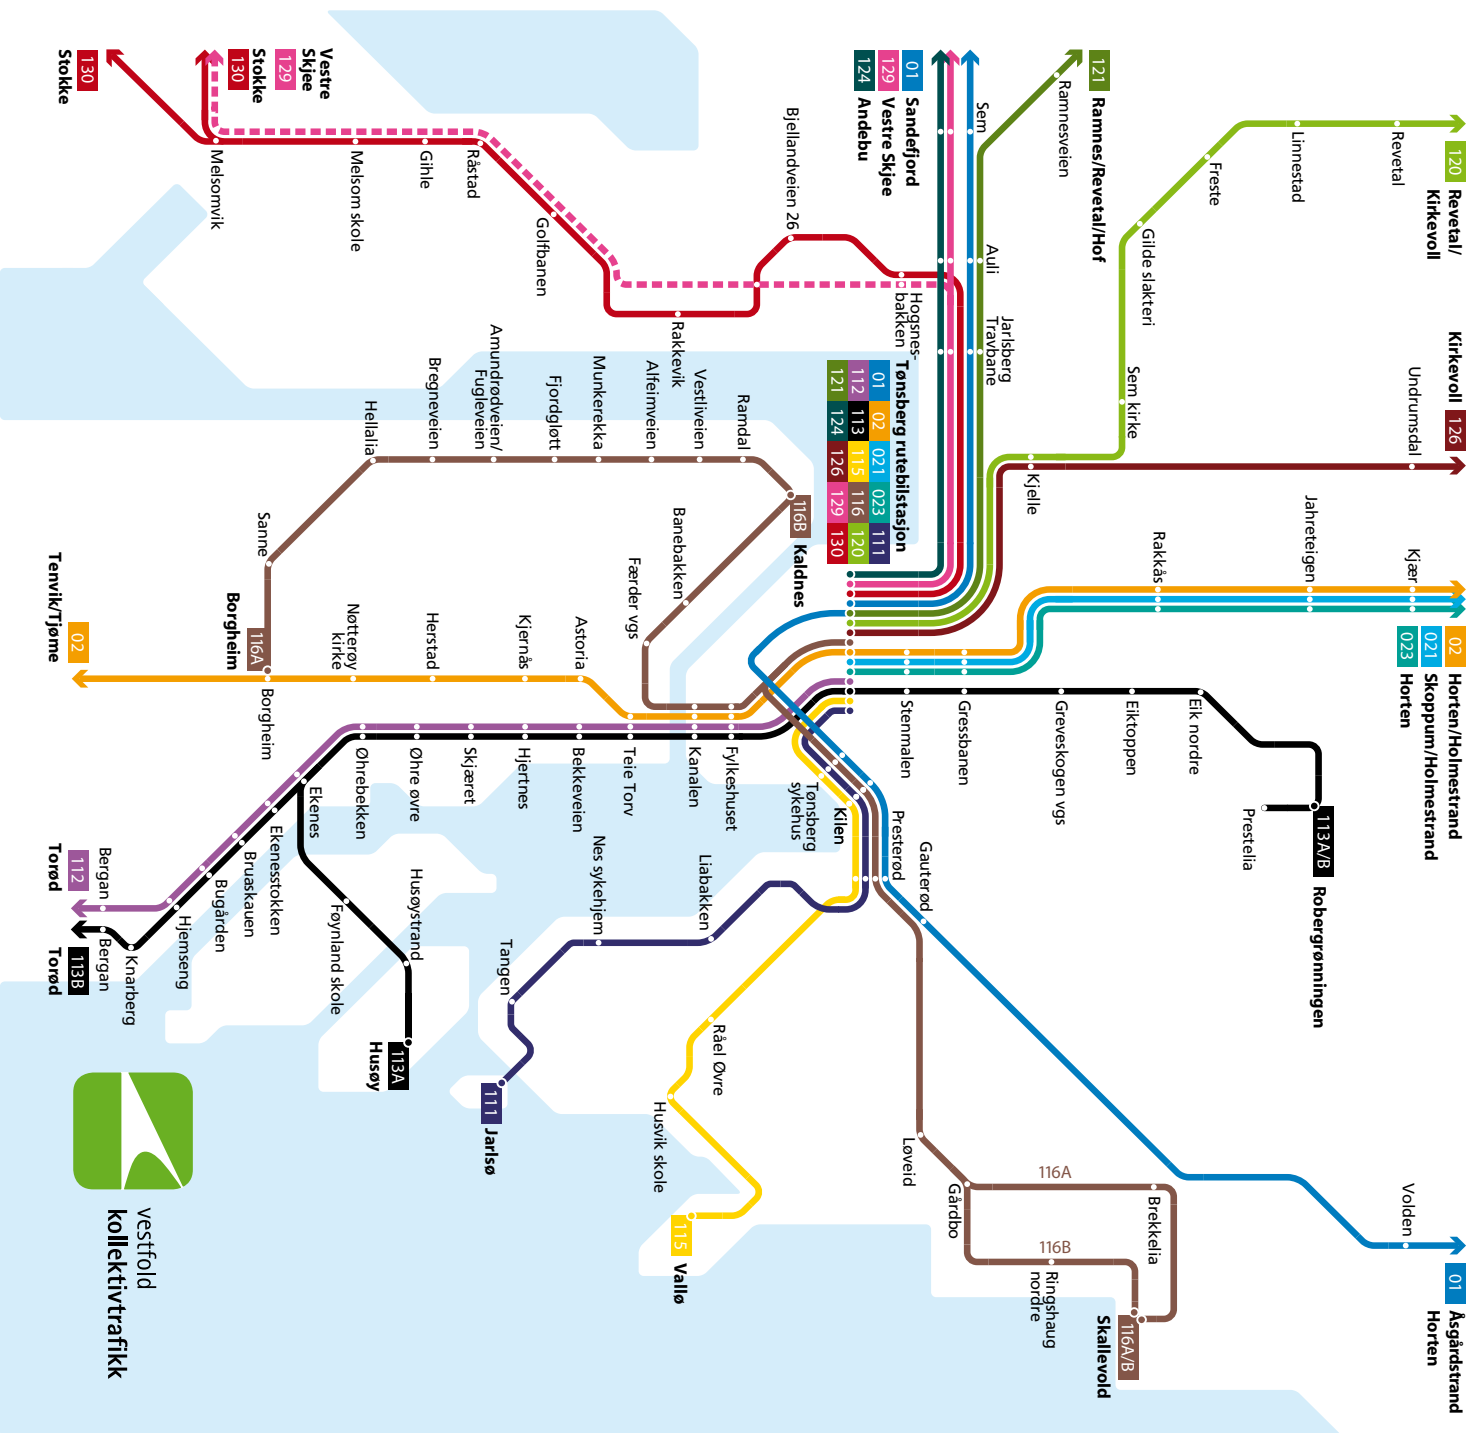

114 Træleborg

MANDAG-FREDAG

Fra Tønsberg rbst	1000	1200	1400	1600
Holmestrandgata	1001	1201	1401	1601
Fagertun	1004	1204	1404	1604
Fylkeshuset	1007	1207	1407	1607
Til Tønsberg rbst	1010	1210	1410	1610

LØRDAGER