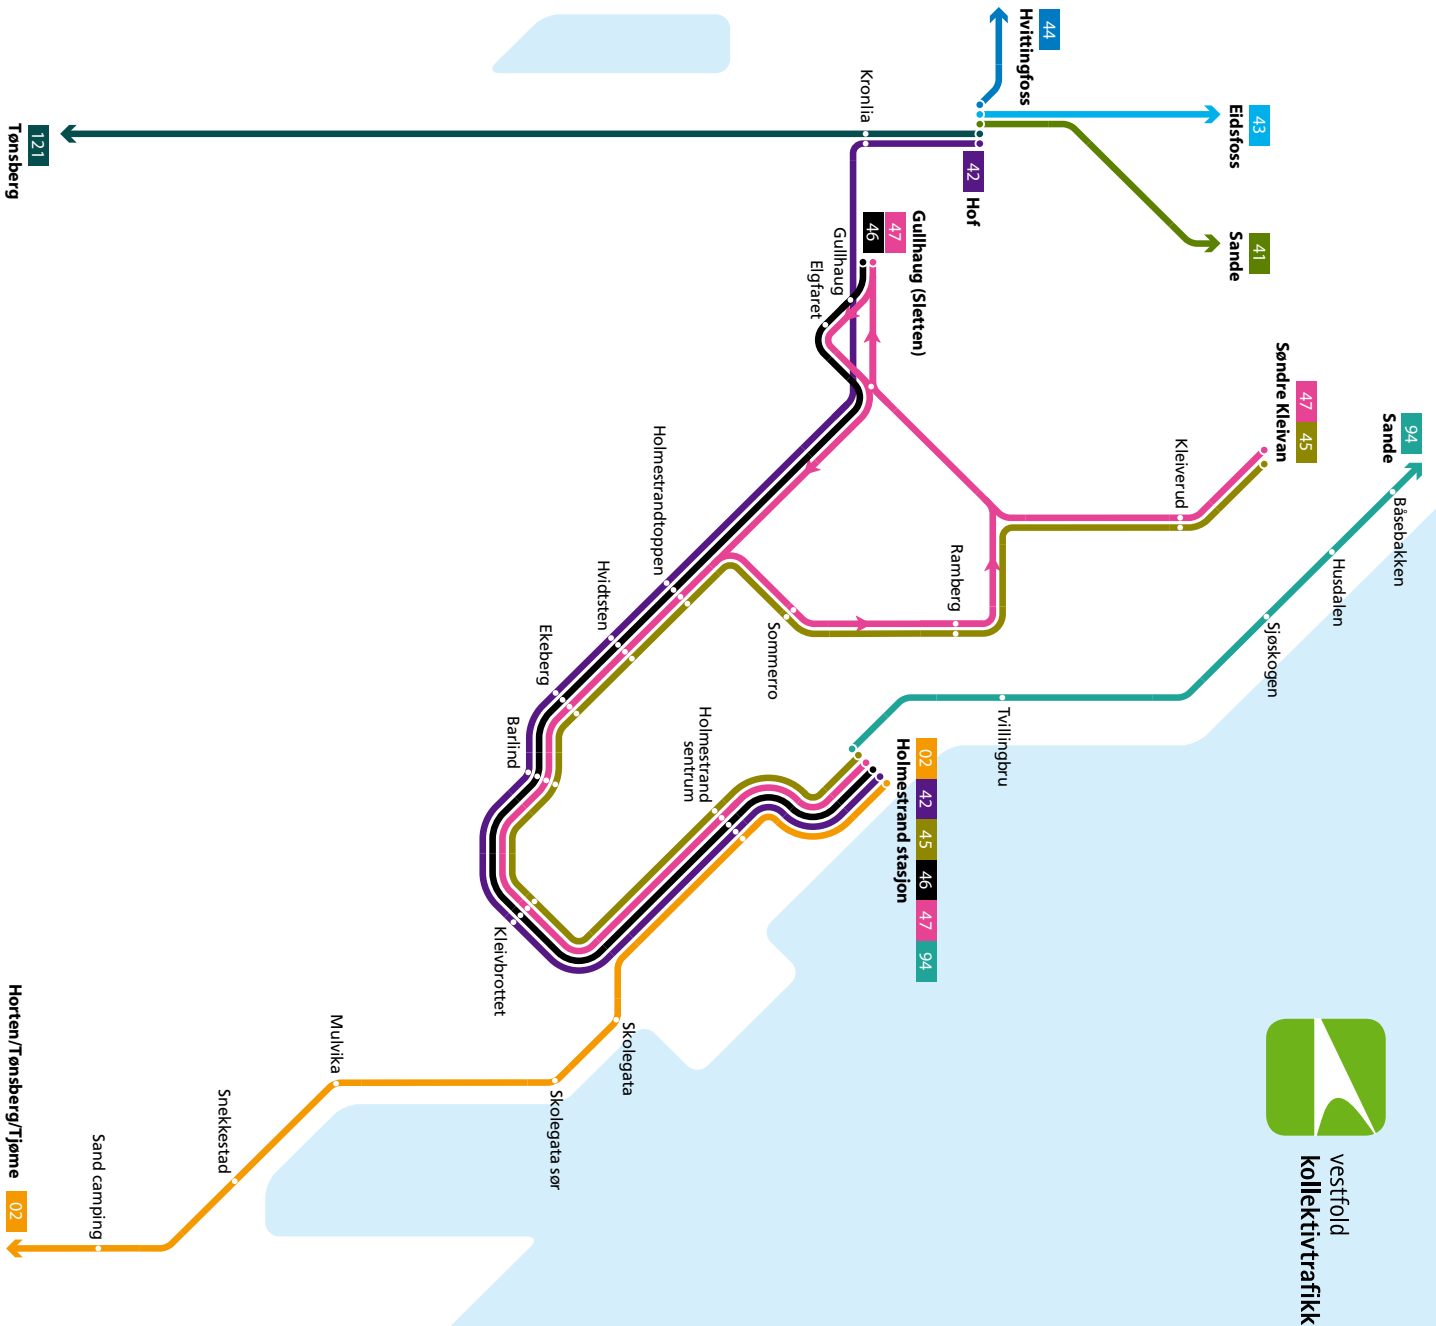

45 Holmestrand – Kleiverud

MANDAG – FREDAG

Fra Holmestrand stasjon	0610	0640	0710	0740	0810	0840	0910	0940	1010	1040	1110	1140	1210	1240	1310	1340	1410	1440	1510	1540	1610	1640	1710
Nyveien Jernbanegata	0612	0642	0712	0742	0812	0842	0912	0942	1012	1042	1112	1142	1212	1242	1312	1342	1412	1442	1512	1542	1612	1642	1712
Kleivbrottet	0614	0644	0714	0744	0814	0844	0914	0944	1014	1044	1114	1144	1214	1244	1314	1344	1414	1444	1514	1544	1614	1644	1714
Holmestrandtoppen	0618	0648	0718	0748	0818	0848	0918	0948	1018	1048	1118	1148	1218	1248	1318	1348	1418	1448	1518	1548	1618	1648	1718
Sommero	0620	0650	0720	0750	0820	0850	0920	0950	1020	1050	1120	1150	1220	1250	1320	1350	1420	1450	1520	1550	1620	1650	1720
Ramberg	0623	0653	0723	0753	0823	0853	0923	0953	1023	1053	1123	1153	1223	1253	1323	1353	1423	1453	1523	1553	1623	1653	1723
Til Søndre Kleivan	0629	0659	0729	0759	0829	0859	0929	0959	1029	1059	1129	1159	1229	1259	1329	1359	1429	1459	1529	1559	1629	1659	1729