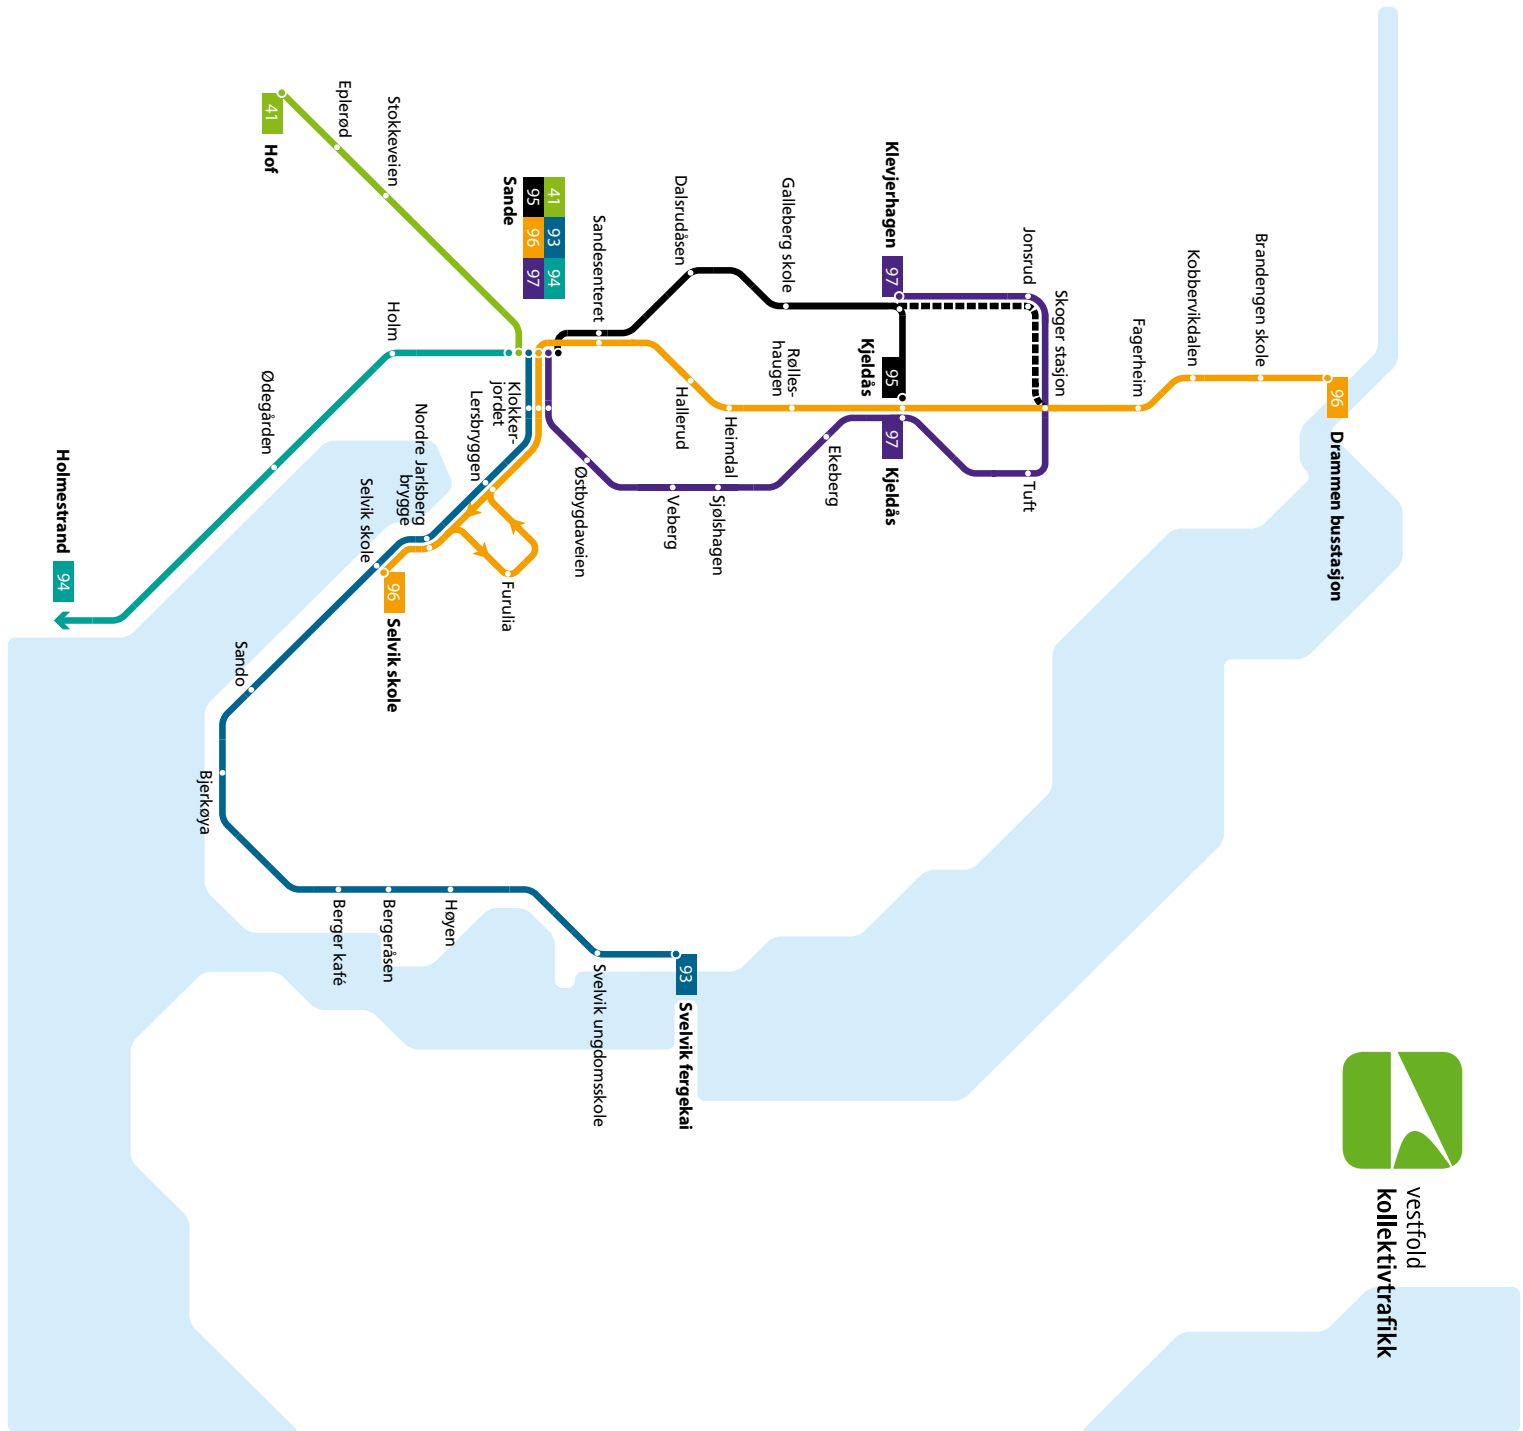

vestfold
kollektivtrafikk

96 Selvik – Skafjell – Sande – Skoger – Drammen

LØRDAG

Fra Selvik skole	0804	0904	1004	1104	1204	1304	1404	1504	1604	1704	1804	1904	2004	2104	2204
| Granbakken	0808	0908	1008	1108	1208	1308	1408	1508	1608	1708	1808	1908	2008	2108	2208
| Furulia	0811	0911	1011	1111	1211	1311	1411	1511	1611	1711	1811	1911	2011	2111	2211
Til Sande stasjon	0820	0920	1020	1120	1220	1320	1420	1520	1620	1720	1820	1920	2020	2120	2220
Fra Sande stasjon	0822	0922	1022	1122	1222	1322	1422	1522	1622	1722	1822	1922	2022	2122	2222
| Heimdal	0827	0927	1027	1127	1227	1327	1427	1527	1627	1727	1827	1927	2027	2127	2227
| Kjeldås	0832	0932	1032	1132	1232	1332	1432	1532	1632	1732	1832	1932	2032	2132	2232
| Skoger stasjon	0835	0935	1035	1135	1235	1335	1435	1535	1635	1735	1835	1935	2035	2135	2235
| Fagerheim	0837	0937	1037	1137	1237	1337	1437	1537	1637	1737	1837	1937	2037	2137	2237
| Kobbervikdalen 86	0842	0942	1042	1142	1242	1342	1442	1542	1642	1742	1842	1942	2042	2142	2242
| Brandenga skole	0847	0947	1047	1147	1247	1347	1447	1547	1647	1747	1847	1947	2047	2147	2247
Til Drammen busstasjon	0852	0952	1052	1152	1252	1352	1452	1552	1652	1752	1852	1952	2052	2152	2252