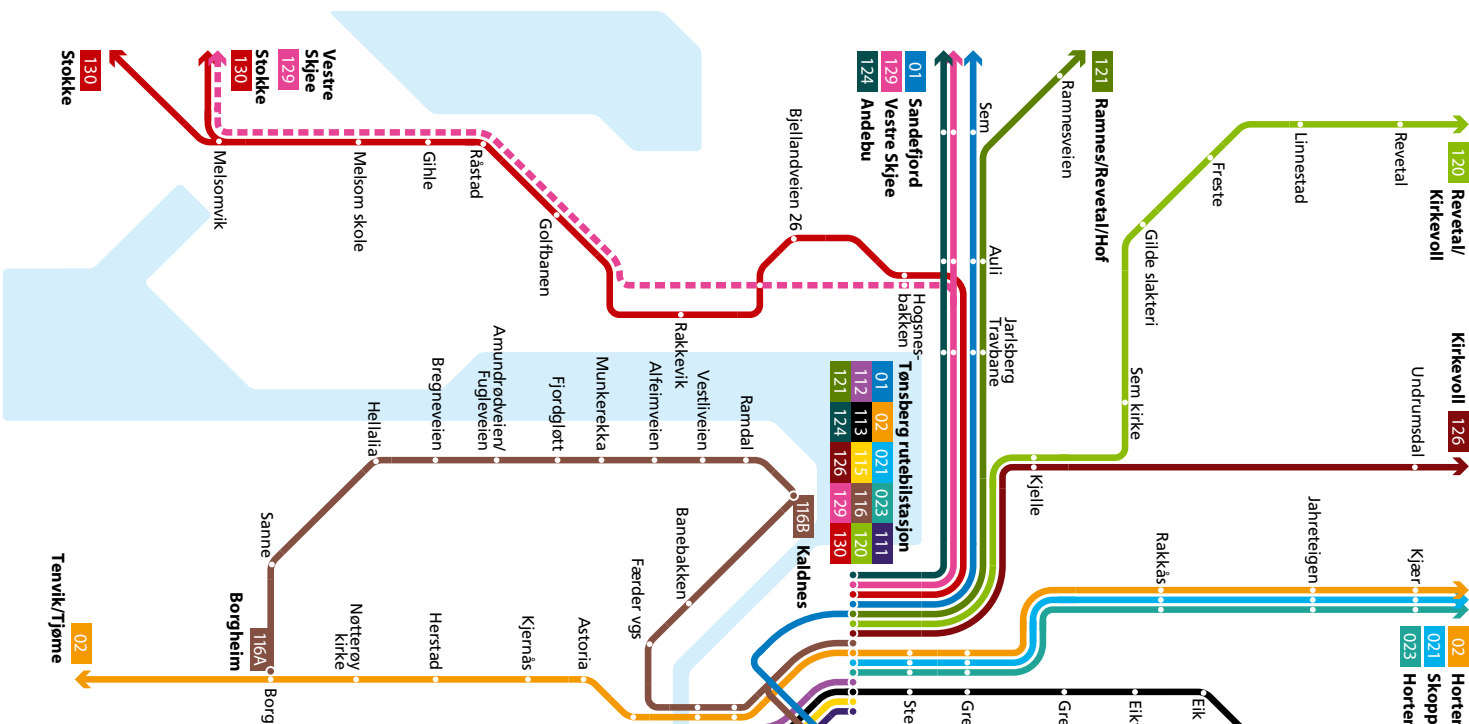

A: Bussen kommer fra; Østre Barkost (06:24) - Vestre Barkost (06:26) - Holtung (06:36) - Fon kirke (06:40) - Fossan

B: Om Revetal u.skole (08:25) på skoledager

120 Kirkevoll- Revetal - Tønsberg

121 Hof - Ramnes - Tønsberg

LØRDAGER

(Rutenr.)	120	120	121	120	120	121	120	120	120
Fra Hof	...	...	1053	...	...	1523	...	...	...
| Sundbyfoss	...	...	1057	...	...	1527	...	...	...
| Kronlia	...	...	1100	...	...	1530	...	...	...
| Kirkevoll	0815	1005	...	1205	1335	...	1705	1905	2105
| Svinevoll	0818	1008	1108	1208	1338	1538	1708	1908	2108
| Fossan	0822	1012	1112	1212	1342	1542	1712	1912	2112
| Revetal	0825	1015	1115	1215	1345	1545	1715	1915	2115
| Bergsåsen	0829	1019	1119	1219	1349	1549	1719	1919	2119
| Revetal	0833	1023	...	1223	1353	...	1723	1923	2123
| Ramnes	...	...	1122	...	...	1552	...	...	...
| Jarberg	...	...	1125	...	...	1555	...	...	...
| Sem, Lensberg	...	...	1130	...	...	1600	...	...	...
| Linnestad	0840	1030	...	1230	1400	...	1730	1930	2130
| Sem kirke	0848	1038	...	1238	1408	...	1738	1938	2138
Til Tønsberg rbst	0854	1044	1143	1244	1414	1613	1744	1944	2144