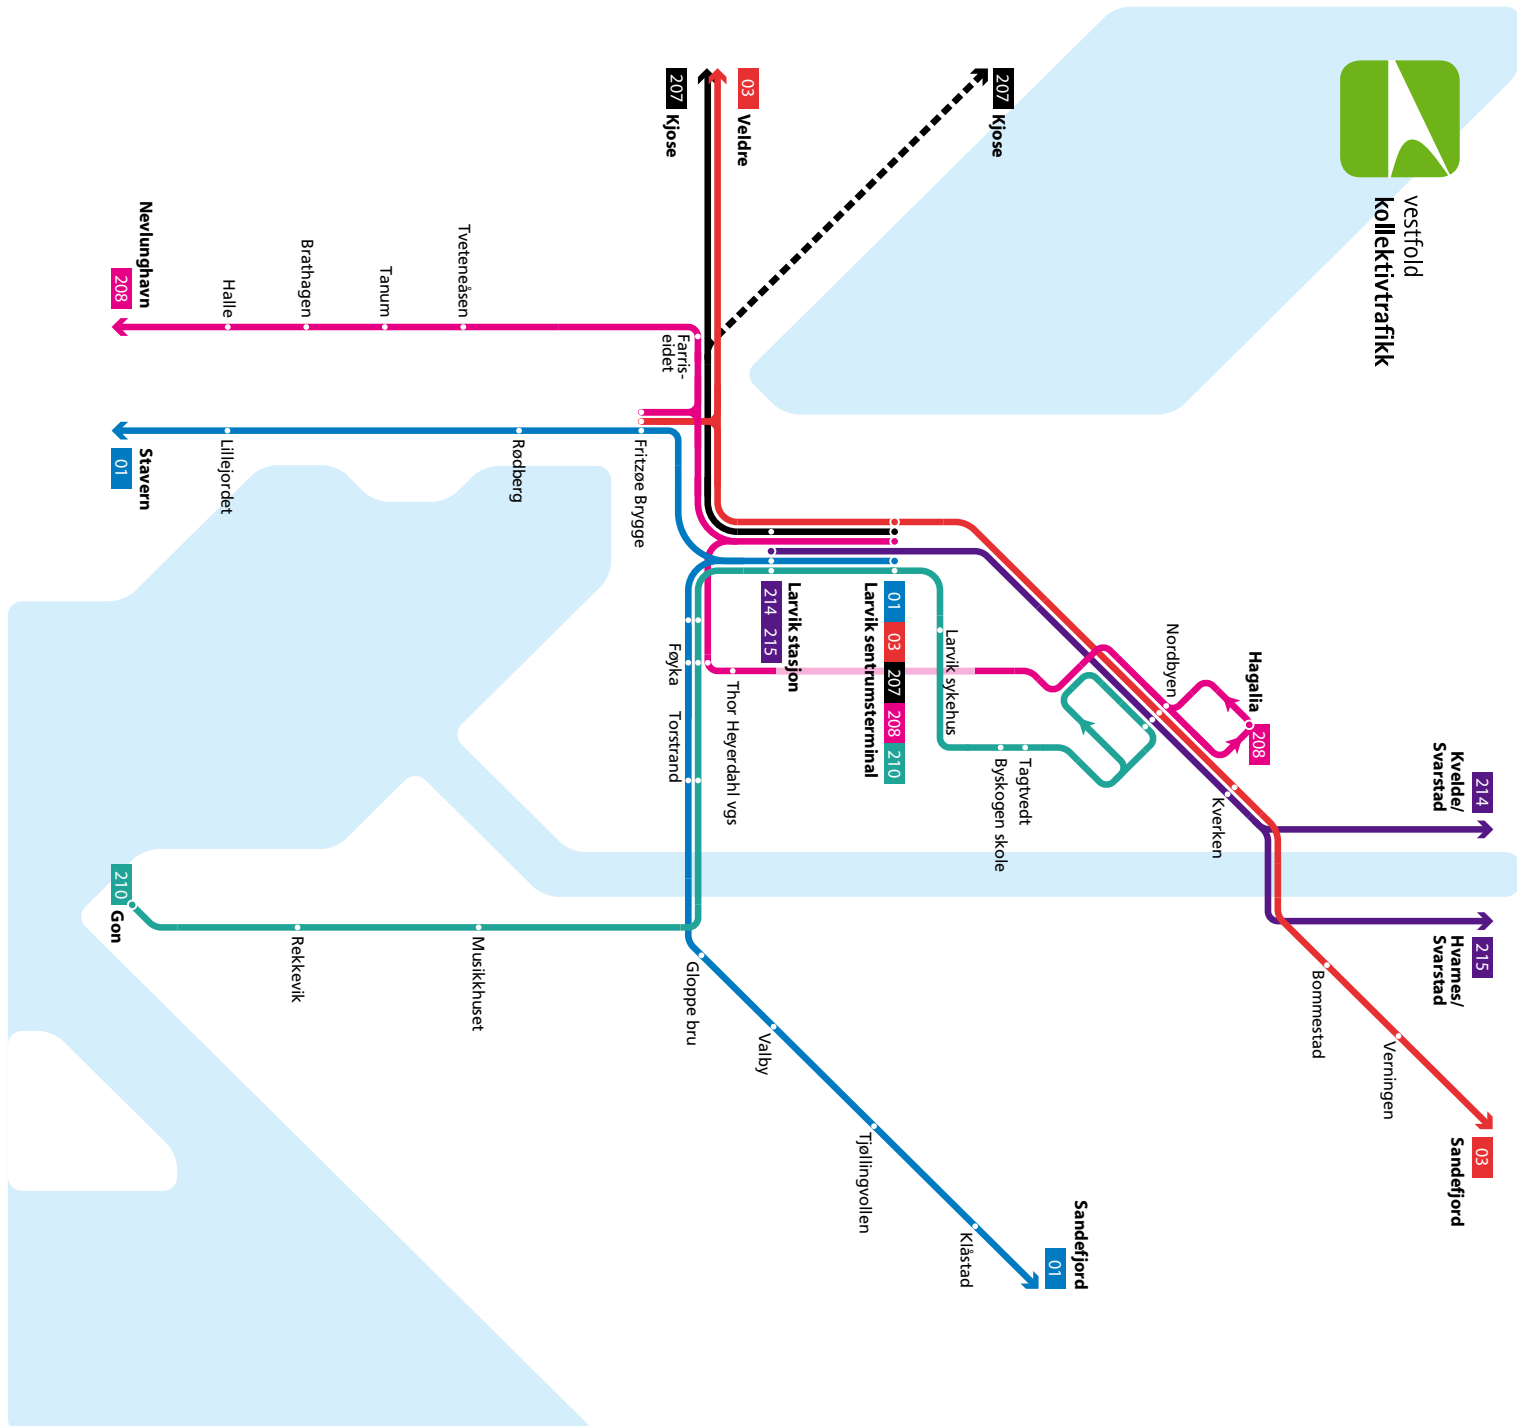

vestfold
kollektivtrafikk

210 Nordbyen - Tagtvedt - Sentrum - Torstrand - Rekkevik

MANDAG - FREDAG

Fra Nordbyen	0545	0625	0645	0705	0725	0745	0805	0825	0855	0925	0955	1025	1055	1125	1155	1225	1255	1325	1355	1425	1445	1505
| Tagtvedt	0548	0628	0648	0708	0728	0748	0808	0828	0858	0928	0958	1028	1058	1128	1158	1228	1258	1328	1358	1428	1448	1508
| Byskogen skole	0550	0630	0650	0710	0730	0750	0810	0830	0900	0930	1000	1030	1100	1130	1200	1230	1300	1330	1400	1430	1450	1510
| Larvik Sykehus	0554	0634	0654	0714	0734	0754	0814	0834	0904	0934	1004	1034	1104	1134	1204	1234	1304	1334	1404	1434	1454	1514
Til Larvik sentrumsterminal	0557	0637	0657	0717	0737	0757	0817	0837	0907	0937	1007	1037	1107	1137	1207	1237	1307	1337	1407	1437	1457	1517
Fra Larvik sentrumsterminal	0600	0640	0700	0720	0740	0800	0820	0840	0910	0940	1010	1040	1110	1140	1210	1240	1310	1340	1410	1440	1500	1520
| Føyka	0602	0642	0702	0722	0742	0802	0822	0842	0912	0942	1012	1042	1112	1142	1212	1242	1312	1342	1412	1442	1502	1522
| Torstrand	0604	0644	0704	0724	0744	0804	0824	0844	0914	0944	1014	1044	1114	1144	1214	1244	1314	1344	1414	1444	1504	1524
| Musikkhuset	0608	0648	0708	0728	0748	0808	0828	0848	0918	0948	1018	1048	1118	1148	1218	1248	1318	1348	1418	1448	1508	1528
| Rekkevik	0611	0651	0711	0731	0751	0811	0831	0851	0921	0951	1021	1051	1121	1151	1221	1251	1321	1351	1421	1451	1511	1531
Til Gon	0613	0653	0713	0733	0753	0813	0833	0853	0923	0953	1023	1053	1123	1153	1223	1253	1323	1353	1423	1453	1513	1533