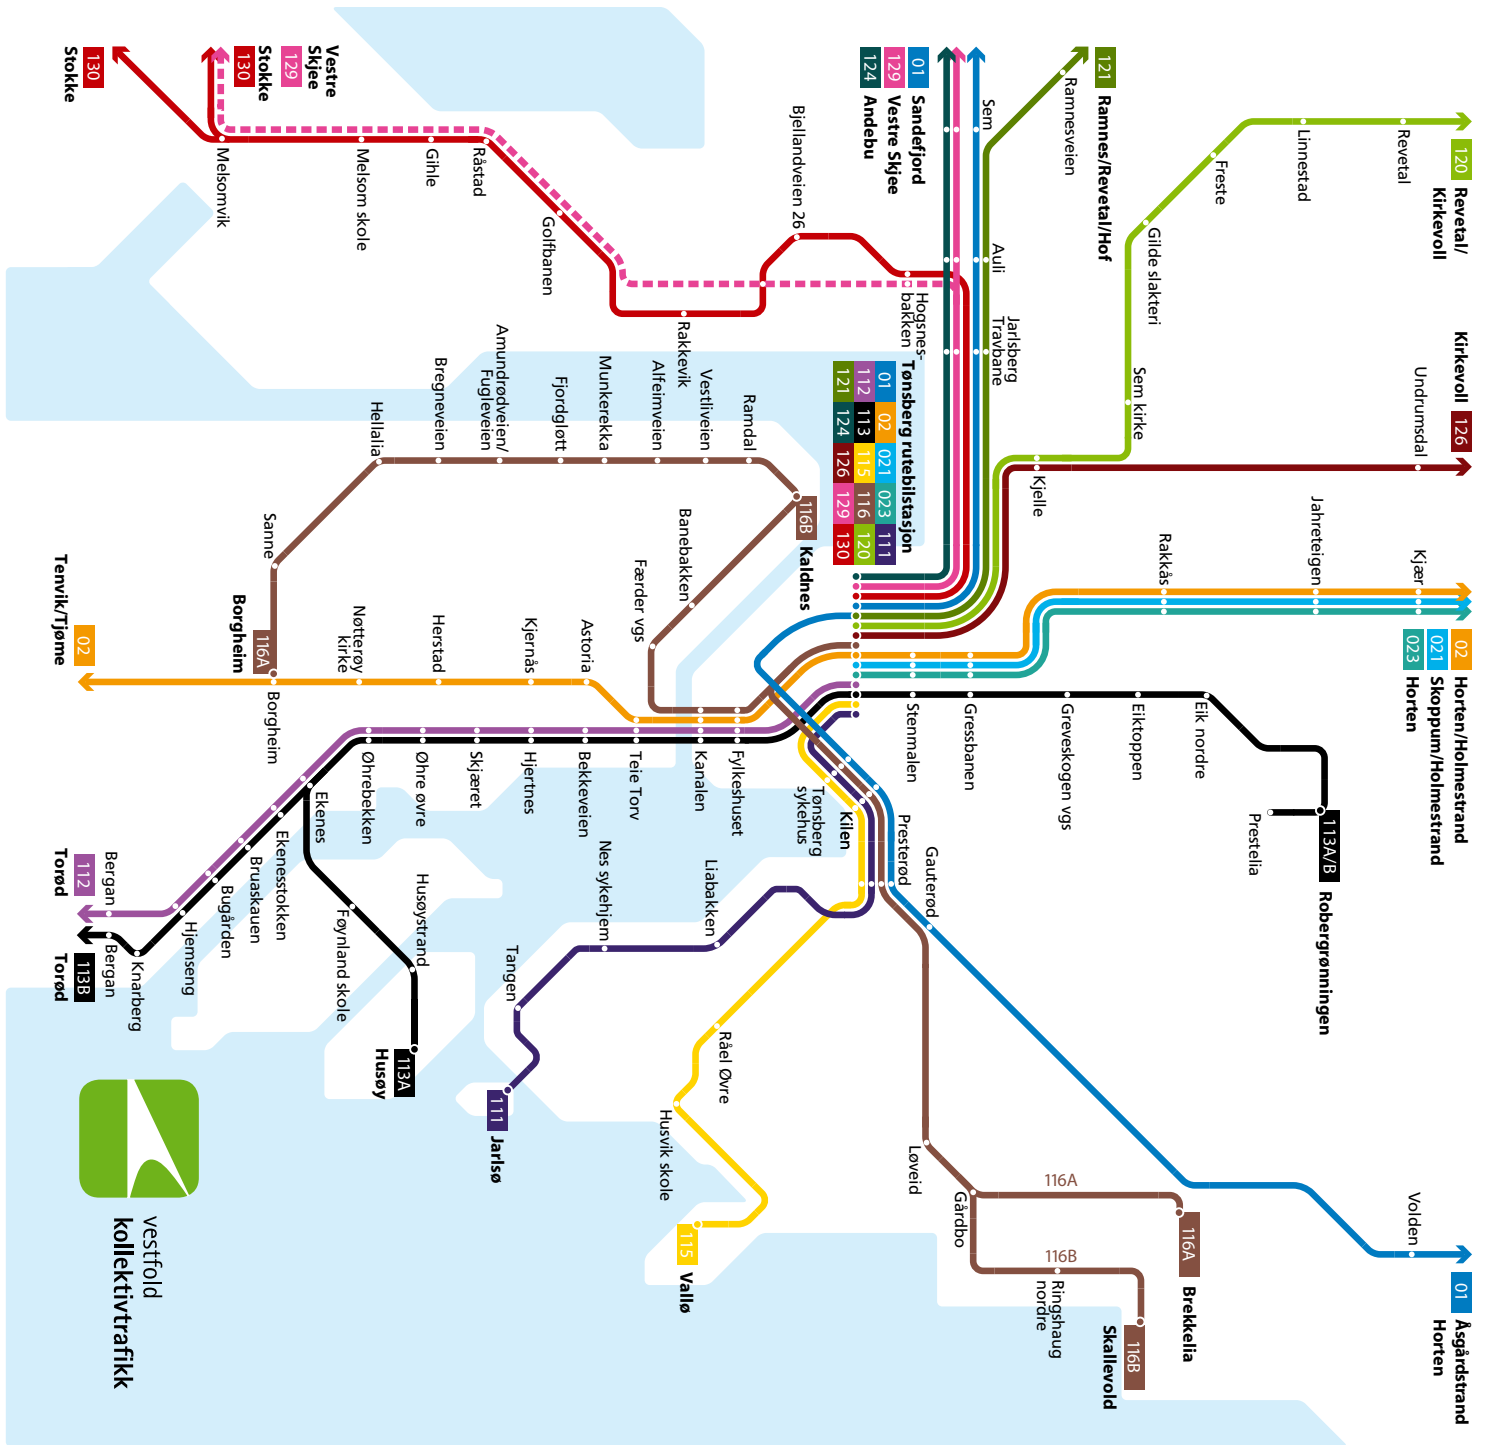

124 Vivestad - Andebu - Tønsberg

MANDAG - FREDAG

LØRDAGER

Fra Vivestad	0630	...	1005	...	1405	...	1705	...	...	...	...	...	...	...	...
Bjørndalen	...	...	...	...	...	...	...	...	...	...	...	...	...	...	...
Høyjord	...	...	...	...	...	...	...	...	...	...	...	...	...	...	...
Heimdal	0640	0815	1015	1202	1415	...	1715	1902	0805	1005	...	...	1502	1702	...
Gravdal	...	...	...	1212	...	...	...	1912	...	...	...	...	1512	1712	...
Høyjord	0643	0818	1018	...	1418	...	1718	...	0808	1008	...	...	...	...	...
Nes	0650	0825	1025	...	1425	...	1725	...	0815	1015	...	...	...	...	...
Bråvøll	0655	0830	1030	...	1430	...	1730	...	0820	1020	...	...	...	...	...
Berg	0658	0833	1033	...	1433	...	1733	...	0823	1023	...	...	...	...	...
Andebu	0705	0840	1040	1215	1440	1540	1740	1915	0830	1030	1140	1340	1515	1715	...
Gravdal	0708	0843	1043	1218	1443	1543	1743	1918	0833	1033	1143	1343	1518	1718	...
Arnadal Kirke	0713	0848	1048	1223	1448	1548	1748	1923	0838	1038	1148	1348	1523	1723	...
Sem	0720	0855	1055	1230	1455	1555	1755	1930	0845	1045	1155	1355	1530	1730	...
Til Tønsberg	0730	0905	1105	1240	1505	1605	1805	1940	0855	1055	1205	1405	1540	1740	...

vestfold
kollektivtrafikk