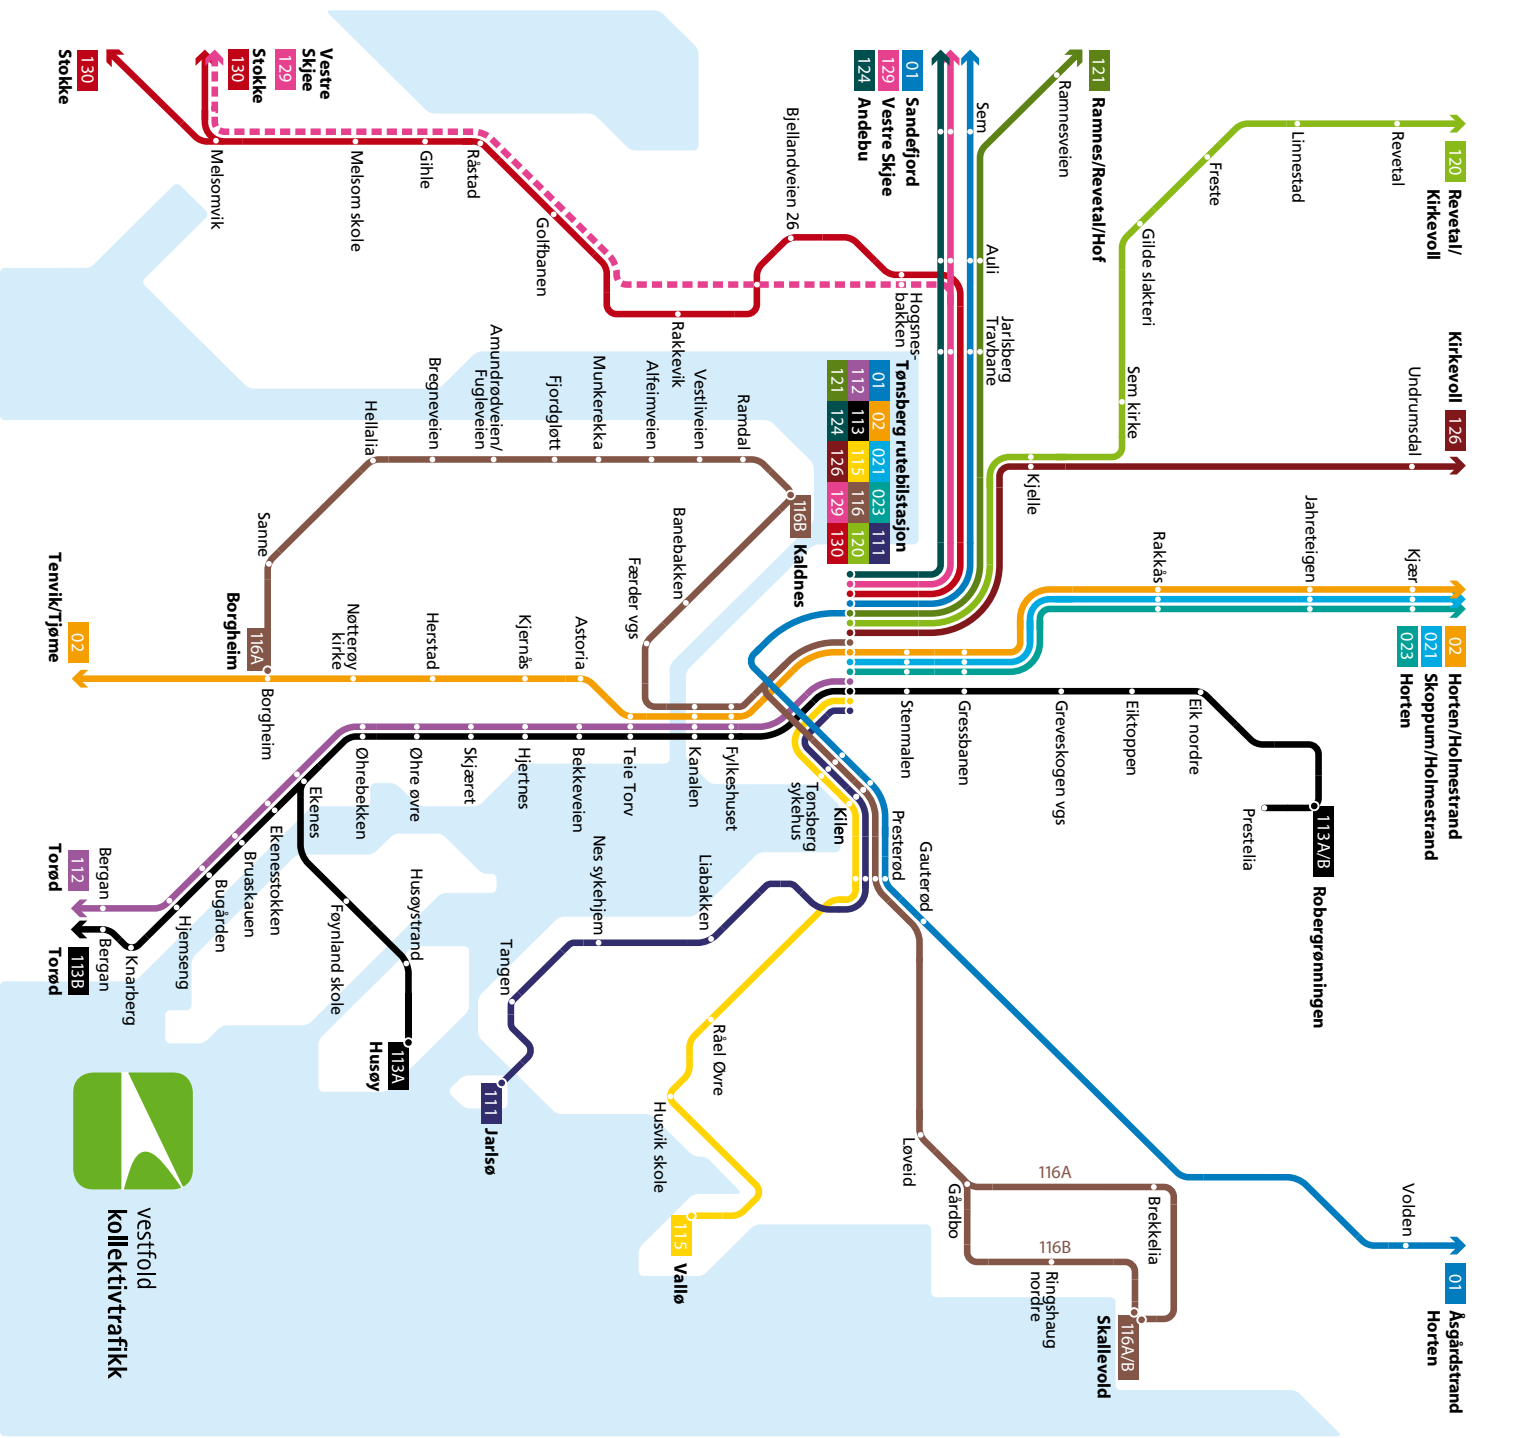

Fra Holmestrand jbst	1345	...	...	...	1445	...	...	...	1545	...	...	...	1645	...	...	1745	...	1845	...	1945	2045	2145	2245	2345
Fra Holmestrand sentrum	1347	...	...	...	1447	...	...	...	1547	...	...	...	1647	...	...	1747	...	1847	...	1947	2047	2147	2247	2347
| Nykirke	1359	...	...	...	1459	...	...	...	1559	...	...	...	1659	...	...	1759	...	1859	...	1959	2059	2159	2259	2359
| Falkensten	1404	...	...	...	1504	...	...	...	1604	...	...	...	1704	...	...	1804	...	1904	...	2004	2104	2204	2304	0004
| Bekkajordet	1407	...	1437	...	1507	...	1537	...	1607	...	1637	...	1707	...	1737	1807	1837	1907	1937	2007	2107	2207	2307	0007
Til Horten rbst	1415	...	1445	...	1515	...	1545	...	1615	...	1645	...	1715	...	1745	1815	1845	1915	1945	2015	2115	2215	2315	0015
Fra Horten rbst	1420	...	1450	1505	1520	1535	1550	1605	1620	1635	1650	1705	1720	1735	1750	1820	1850	1920	1950	2020	2120	2220	2320	0020
| Solhøy	1427	...	1457	1512	1527	1542	1557	1612	1627	1642	1657	1712	1727	1742	1757	1827	1857	1927	1957	2027	2127	2227	2327	0027
| Kirkebakken, Borre	1431	...	1501	1516	1531	1546	1601	1616	1631	1646	1701	1716	1731	1746	1801	1831	1901	1931	2001	2031	2131	2231	2331	0031
| Bakkenteigen	1434	...	1504	1519	1534	1549	1604	1619	1634	1649	1704	1719	1734	1749	1804	1834	1904	1934	2004	2034	2134	2234	2334	0034
| Kjær	1438	...	1508	1523	1538	1553	1608	1623	1638	1653	1708	1723	1738	1753	1808	1838	1908	1938	2008	2038	2138	2238	2338	0038
| Rakkås	1444	...	1514	1529	1544	1559	1614	1629	1644	1659	1714	1729	1744	1759	1814	1844	1914	1944	2014	2044	2144	2244	2344	0044
| Gressbanen	1450	...	1520	1535	1550	1605	1620	1635	1650	1705	1720	1735	1750	1805	1820	1850	1920	1950	2020	2050	2150	2250	2350	0050
Til Tønsberg rbst	1455	...	1525	1540	1555	1610	1625	1640	1655	1710	1725	1740	1755	1810	1825	1855	1925	1955	2025	2055	2155	2255	2355	0055
Fra Tønsberg rbst	1500	1515	1530	1545	1600	1615	1630	1645	1700	1715	1730	1745	1800	...	1830	1900	1930	2000	2030	2100	2200	2300	0000	...
| Teiehøyden	1507	1522	1537	1552	1607	1622	1637	1652	1707	1722	1737	1752	1807	...	1837	1907	1937	2007	2037	2107	2207	2307	0007	...
| Borgheim	1513	1528	1543	1558	1613	1628	1643	1658	1713	1728	1743	1758	1813	...	1843	1913	1943	2013	2043	2113	2213	2313	0013	...
| Tømmerholt	...	1535	...	1605	...	1635	...	1705	...	1735	...	1805	...	...	1850	...	1950	...	2050	...	...	...	...	...
| Tenvik	...	1540	...	1610	...	1640	...	1710	...	1740	...	1810	...	...	1855	...	1955	...	2055	...	...	...	...	...
| Kjøpmannkjær	1523	...	1553	...	1623	...	1653	...	1723	...	1753	...	1823	...	1923	...	2023	...	2123	2223	2323	0023	...	
| Sundene	1524	...	1554	...	1624	...	1654	...	1724	...	1754	...	1824	...	1924	...	2024	...	2124	2224	2324	0024	...	
| Grimstad	1531	...	1601	...	1631	...	1701	...	1731	...	1801	...	1831	...	1931	...	2031	...	2131	2231	2331	0031	...	
| Tjøme sentrum - Østveien	1536	...	1606	...	1636	...	1706	...	1736	...	1806	...	1836	...	1936	...	2036	...	2136	2236	2336	0036	...	
| Lindhøy	1538	...	1608	...	1638	...	1708	...	1738	...	1808	...	1838	...	1938	...	2038	...	2138	2238	2338	0038	...	
| Ormelet	1540	...	1610	...	1640	...	1710	...	1740	...	1810	...	1840	...	1940	...	2040	...	2140	2240	2340	0040	...	
Til Sandøsund	1550	...	1620	...	1650	...	1720	...	1750	...	1820	...	1850	...	1950	...	2050	...	2150	2250	2350	0050	...	

vestfold
kollektivtrafikk