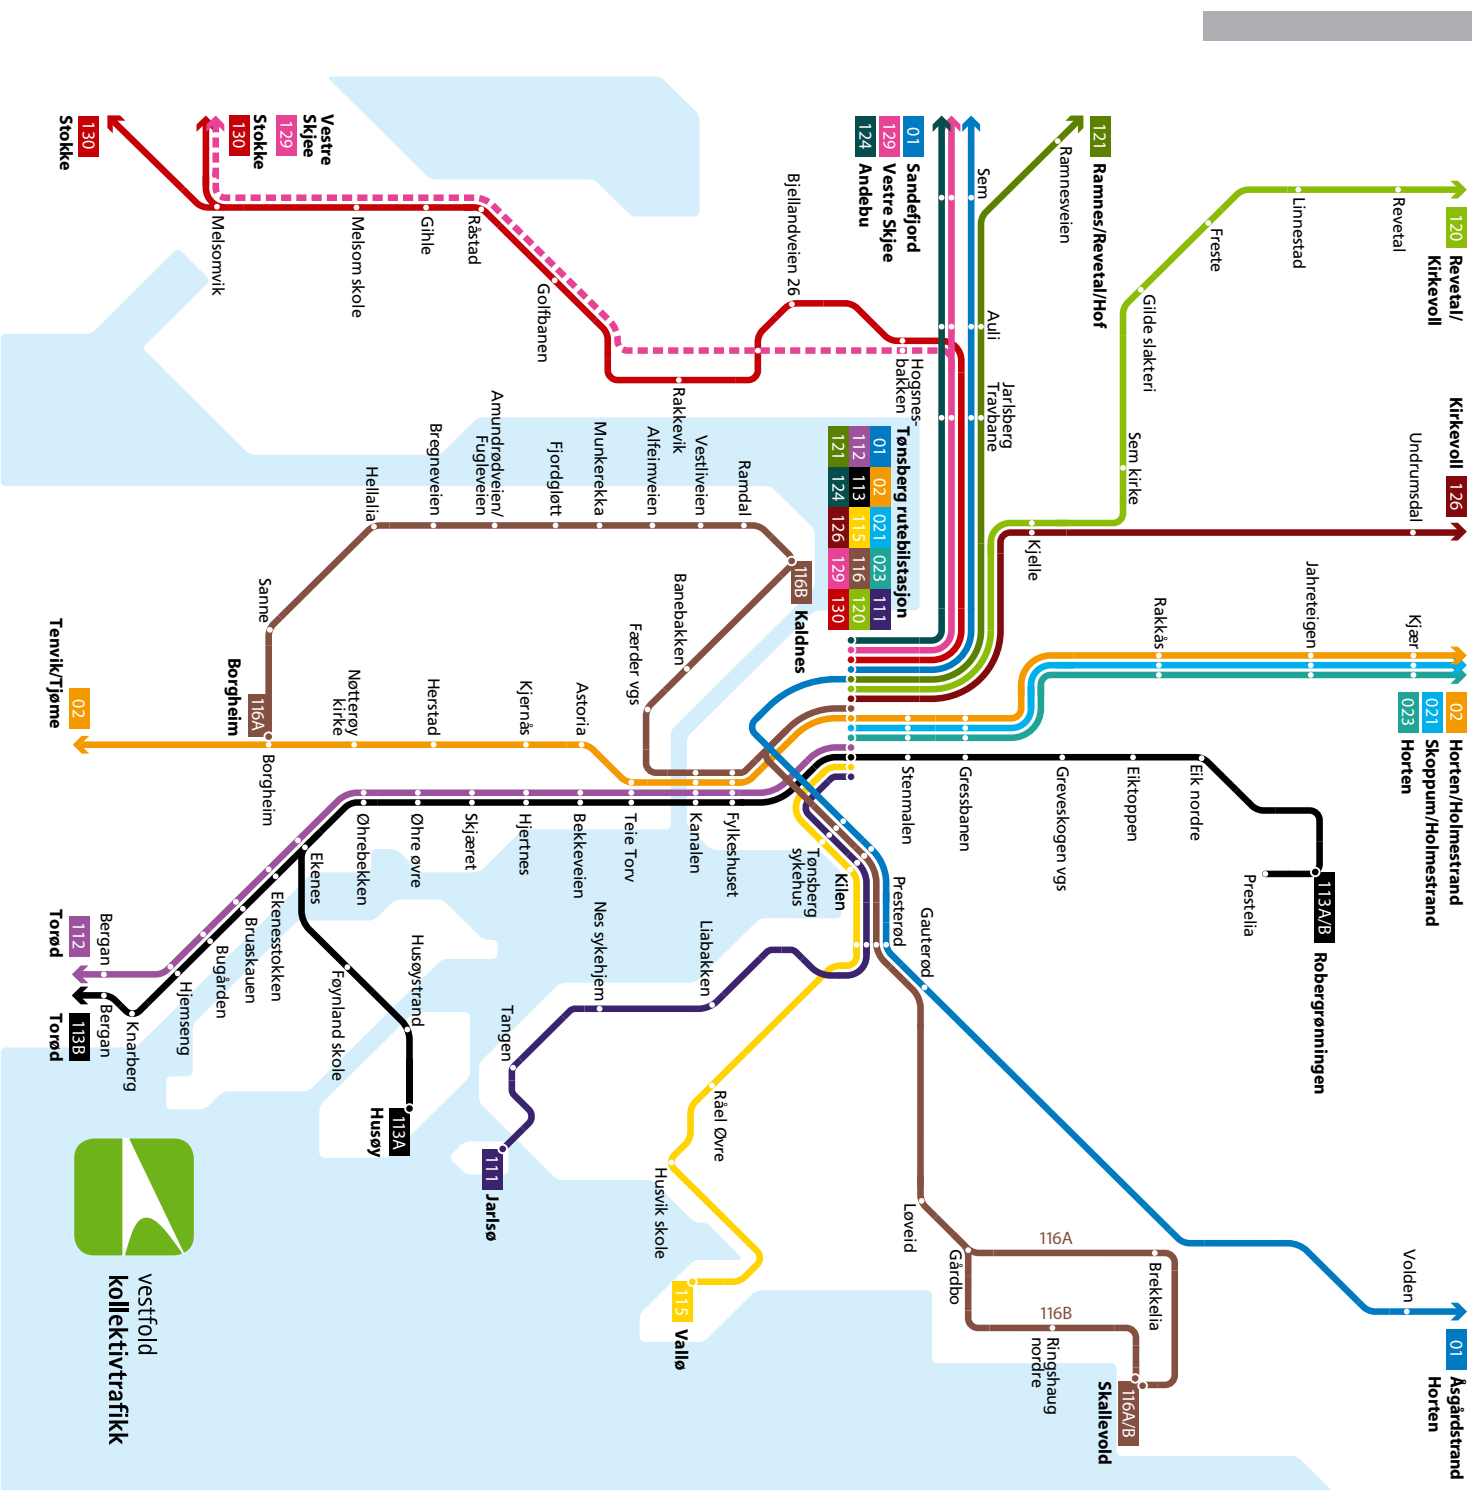

01 Stavern - Larvik - Sandefjord - Tønsberg - Åsgårdstrand - Horten

MANDAG - FREDAG

	206	206	206	206
Fra Sandefjord rbst	... 1545	1615 1645 1715 1815 ...	1915 2015 ...	2115 2215 2315 ...
| Haukerød	... 1551	1621 1651 1721 1821 ...	1921 2021 ...	2121 2221 2321 ...
| Foksrød	... 1557	1627 1657 1727 1827 ...	1927 2027 ...	2127 2227 2327 ...
| Sørby	... 1610	1640 1710 1740 1840 ...	1940 2040 ...	2140 2240 2340 ...
| Sem	... 1620	1650 1720 1750 1850 ...	1950 2050 ...	2150 2250 2350 ...
Til Tønsberg rutebilstasjon	... 1630	1700 1730 1800 1900 ...	2000 2100 ...	2200 2300 0000 ...
Fra Tønsberg rutebilstasjon	... 1635	1705 1735 1805 1905 ...	2005 2105 ...	2205 2305 0005 ...
| Gauterød	... 1644	1714 1744 1814 1914 ...	2014 2114 ...	2214 2314 0014 ...
| Volden	... 1651	1721 1751 1821 1921 ...	2021 2121 ...	2221 2321 0021 ...
| Åsgårdstrand havn	... 1659	1729 1759 1829 1929 ...	2029 2129 ...	2229 2329 0029 ...
| Kjær	... 1704	1734 1804 1834 1934 ...	2034 2134 ...	2234 2334 0034 ...
| Bakkenteigen	... 1707	1737 1807 1837 1937 ...	2037 2137 ...	2237 2337 0037 ...
| Kirkebakken, Borre	... 1709	1739 1809 1839 1939 ...	2039 2139 ...	2239 2339 0039 ...
| Horten ferjekai	... 1715	1745 1815 1845 1945 ...	2045 2145 ...	2245 2345 0045 ...
Til Horten rutebilstasjon	... 1720	1750 1820 1850 1950 ...	2050 2150 ...	2250 2350 0050 ...
Til Bromsveien	... 1725	1755 1825 1855 1955 ...	2055 2155 ...	2255 2355 0055 ...

206 Avgangen kjøres av rute 206 Larvik - Stavern - Helgeroa