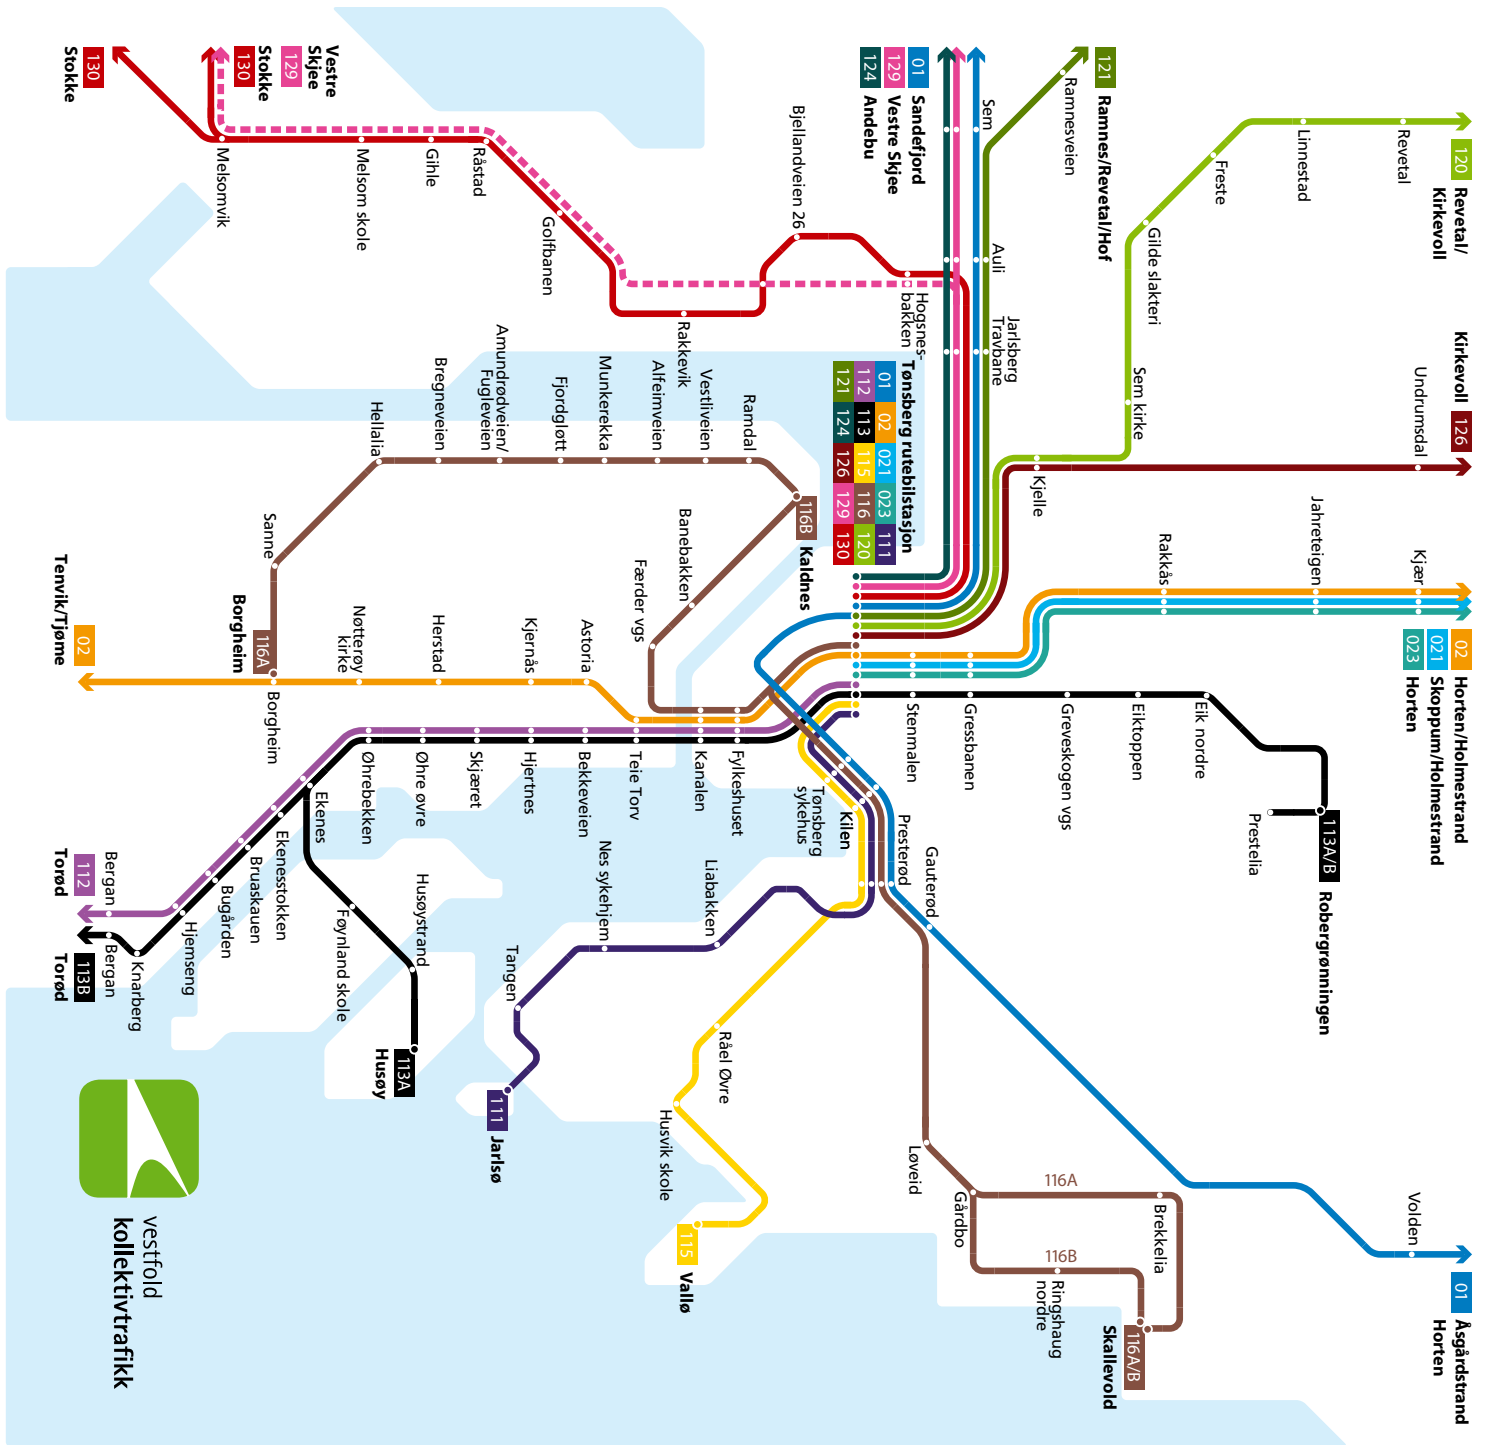

Buss i Vestfold

120 Tønsberg – Revetal – Kirkevoll

121 Tønsberg – Ramnes – Hof

124 Tønsberg – Andebu

Vestfold og Telemark
FYLKESKOMMUNE

Ruteopplysning tlf. 177

vestfold
kollektivtrafikk

www.vkt.no

120 Tønsberg – Revetal – Kirkevoll

121 Tønsberg – Ramnes – Revetal – Hof

MANDAG – FREDAG

(Rutenr.)	120	120	121	120	120	120	121	120	120	120
Fra Tønsberg RBS	0735	0920	1030	1120	1320	1520	1630	1820	2020	2220
Sem Kirke	0741	0926	...	1126	1326	1526	...	1826	2026	2226
Sem/Lensberg	1040	1640
Jarberg	1045	1645
Ramnes	1048	1648
Linnestad	0749	0934	...	1134	1334	1534	...	1834	2034	2234
Revetal	0755	0940	...	1140	1340	1540	...	1840	2040	2240
Bergsåsen	0759	0944	1054	1144	1344	1544	1654	1844	2044	2244
Revetal	0803	0948	1058	1148	1348	1548	1658	1848	2048	2248
Fossan	0806	0951	1101	1151	1351	1551	1701	1851	2051	2251
Svinevoll	0809	0954	1104	1154	1354	1554	1704	1854	2054	2254
Kirkevoll	0813	0958	...	1158	1358	1558	...	1858	2058	2258
Kronlia	1115	1715
Sundbyfoss	1120	1720
Til Hof	1125	1725

120 Tønsberg – Revetal – Kirkevoll

121 Tønsberg – Ramnes – Revetal – Hof

LØRDAGER

(Rutenr.)	120	120	120	121	120	120	121	120	120
Fra Tønsberg RBS	0920	1120	1250	1425	1520	1620	1820	2020	2220
Sem Kirke	0926	1126	1256	...	1526	1626	...	2026	2226
Sem/Lensberg	1435	1830
Jarberg	1440	1835
Ramnes	1443	1838
Linnestad	0934	1134	1304	...	1534	1634	...	2034	2234
Revetal	0940	1140	1310	...	1540	1640	...	2040	2240
Bergsåsen	0944	1144	1314	1449	1544	1644	1844	2044	2244
Revetal	0948	1148	1318	1453	1548	1648	1848	2048	2248
Fossan	0951	1151	1321	1456	1551	1651	1851	2051	2251
Svinevoll	0954	1154	1324	1459	1554	1654	1854	2054	2254
Kirkevoll	0958	1158	1328	...	1558	1658	...	2058	2258
Kronlia	1510	1905
Sundbyfoss	1515	1910
Til Hof	1520	1915

ANDRE OPPLYSNINGER

Juli – Påske – Pinse – 1. mai og 17. mai kjøres spesielle ruter. Følg med på [vkt.no](#) for informasjon.

REISEGARANTI

Se [vkt.no/reisegaranti](#)

For oppdaterte billettpriser og takstregulativ se [vkt.no](#)